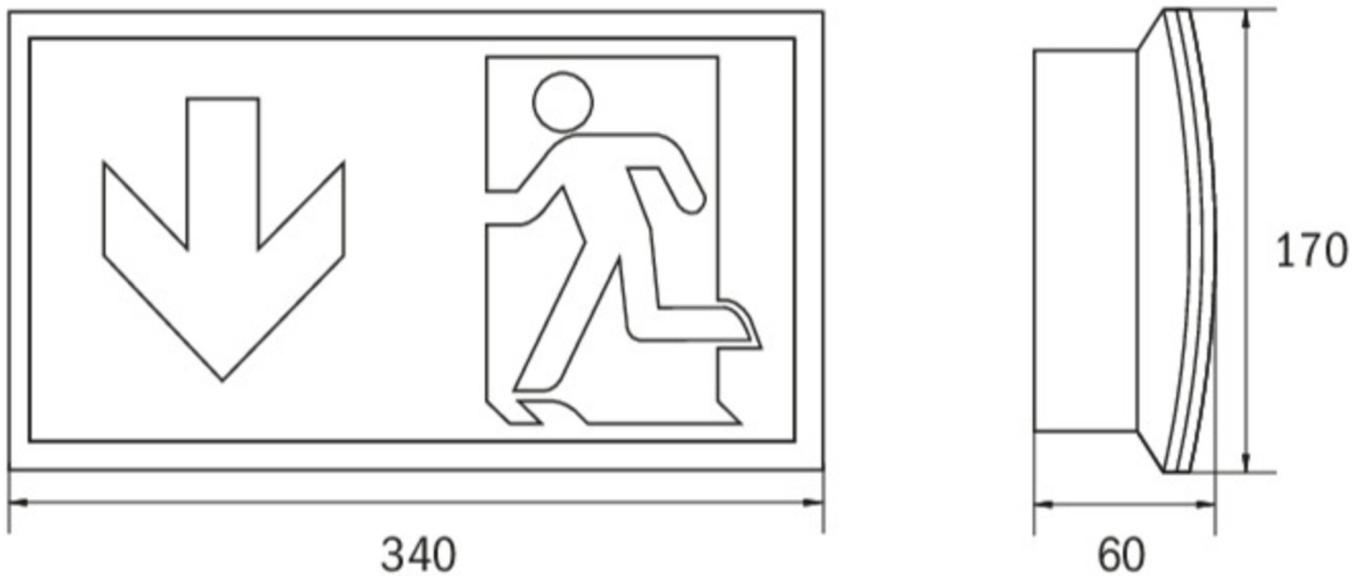

Rettungszeichenleuchte Art.-Nr.: KCW011WLSE

Schlanke konvexe Rettungszeichen- und Sicherheitsleuchte aus Kunststoff für Wandmontage. Rettungszeichenleuchte mit steckbarem, lösungsmittelfreien, innenliegenden Piktogrammset standardmäßig im Lieferumfang enthalten. Gleichzeitig ohne Einsatz der Piktogramme als Sicherheitsleuchte mit enthaltener glasklarer Abdeckung zu verwenden. Rettungszeichen- / Sicherheitsleuchte gem. DIN EN 60598-1, DIN EN 60598-2-22 und DIN EN 1838.

TECHNISCHE DATEN

Leuchtentyp	Rettungszeichenleuchte
Montageart	Wandanbau
Erkennungsweite	30 m
Piktogramm	Set
Leuchtmittel	LED
Gehäusematerial	Kunststoff
Farbe	RAL 9003
Schutzart IP	54
Schlagfestigkeitsgrad IK	6
Schutzklasse	2
Versorgung	Einzelbatterie
Überwachung	WL - Wireless Professional
Überbrückungszeit	1 h
Batterie	12V/0,8Ah NiMH
Betriebsart	DS/BS
Eingangsspannung AC	230 V
Eingangsfrequenz Hz	50 / 60 Hz
Eingangsspannung DC	- V
Leistung max.	7,5 W
Leistung DS	7,5 W
Leistung BS	3,6 W
Umgebungstemp. DS	-5 °C / 40 °C
Umgebungstemp. BS	-5 °C / 40 °C
Länge	60 mm

Breite	340 mm
Höhe	170 mm
Gewicht	1 kg
Gewicht inkl. Verp.	1.09 kg
Anschlussquerschnitt	2.5 mm
Schalteingang L'	Ja
Notlichtblockierung	Nein
Batterieanschluss	Klemme
Dimmfunktion	Ja
Lichtstrom Netz	150 lm
Lichtstrom Not	150 lm
Zolltarifnummer	94056120
Ursprungsland	Deutschland
EAN	4260682153678

TECHNISCHE ZEICHNUNG

ZUBEHÖR

BALL2 - Ballschutzkorb (8W) 450x280x125mm inkl. Laschen

DWKCW - Deckenwinkel / Deckenhalterung für KC Wand

KC-IP65 - KC Dichtung IP65 EPDM

KCER - KC-Einbaurahmen

KCWFH - flexible Wandhalterung für KCW