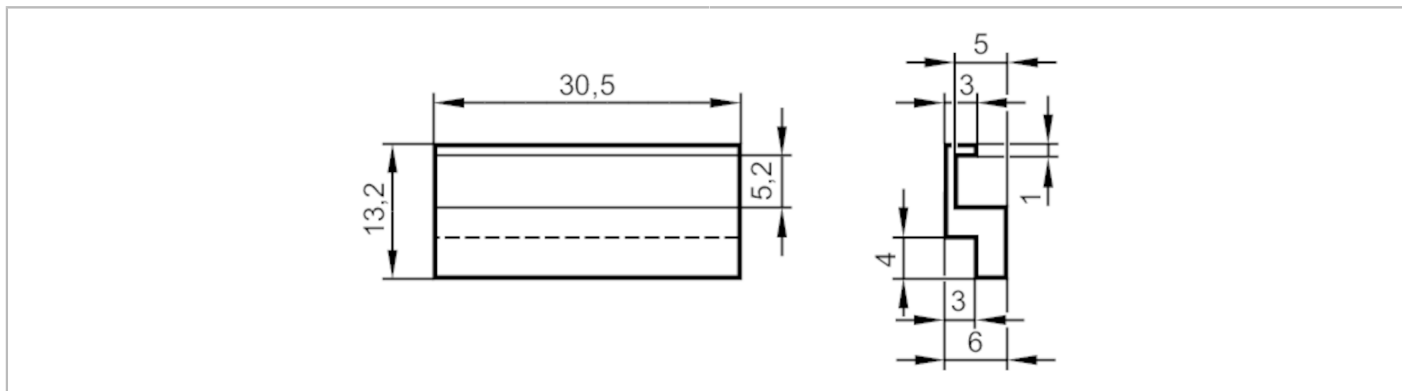

E12375

Montageadapter für Pneumax-Pneumatikzylinder

ADAPT FOR PNEUMAX SERIE 1500

Einsatzbereich	
Ausführung	für Bauformen MKT / MRT
Mechanische Daten	
Gewicht [g]	4,8
Werkstoffe	Aluminium
Bemerkungen	
Verpackungseinheit	1 Stück