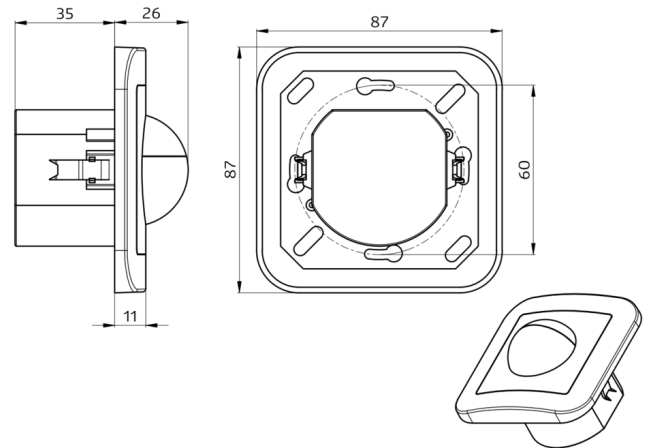

Technische Daten

Spannung:	110 - 240 V AC 50 / 60 Hz
Abmessungen:	92623= mit Rahmen 87 x 87 x 61 mm 92665= ohne Rahmen 70 x 70 x 61 mm
Typische Leistungsaufnahme:	ca. 0,5 W
Erfassungsbereich:	horizontal 180° (Wandmontage)
Reichweite:	max. 10 m quer

	max. 3 m frontal
Überwachte Fläche bei tangentialer Bewegung:	150 m ² / 1,1 m Montagehöhe
Montagehöhe min./max./empfohlen:	1 m / 2,2 m / 1,1 m
Schutzart/-klasse:	92623= IP20 / Klasse II 92665= IP20 / Klasse II
Umgebungstemperatur:	-25 °C bis +50 °C
Gehäuse:	Polycarbonat, UV-beständig
	Kanal 1 (Lichtsteuerung)
Schaltleistung:	2300 W, cos φ = 1 1150 VA, cos φ = 0,5 300 W LED max. Einschaltspitzenstrom I _p (20 ms) = 165 A max. Einschaltspitzenstrom I _p (200 μs) = 800 A
Kontaktart:	1x μ-Kontakt, Schließer/NO mit vorlaufendem Wolfram-Kontakt
Nachlaufzeit:	15 s - 16 min, Impuls
Einschaltschwelle:	10 - 2000 Lux

Bestelldaten

Bezeichnung	Farbe	Artikel-Nummer
Indoor 180-R mit Rahmen	reinweiß matt, ähnlich RAL9010	92623
Indoor 180-R ohne Rahmen	-	92665

Zubehör

Bezeichnung	Farbe	Artikel-Nummer
RC-Loeschglied	weiß	10880
Mini-RC-Loeschglied	schwarz	10882
Rahmen IP20 Indoor 180	reinweiß matt, ähnlich RAL9010	92630
Rahmen IP20 Indoor 180	verkehrsweiß matt, ähnlich RAL9016	92631
Rahmen IP20 Indoor 180	perlweiß matt, ähnlich RAL1013	92632
Rahmen IP20 Indoor 180	Edelstahl-Optik matt, ähnlich RAL9006	92633
Rahmen IP20 Indoor 180	anthrazit matt, ähnlich RAL7021	92634

Bemaßung 92665

Bemaßung 92623

Reichweitendiagramm

- 1: Quer zum Melder gehen
- 2: Frontal auf den Melder zugehen

Schaltbild