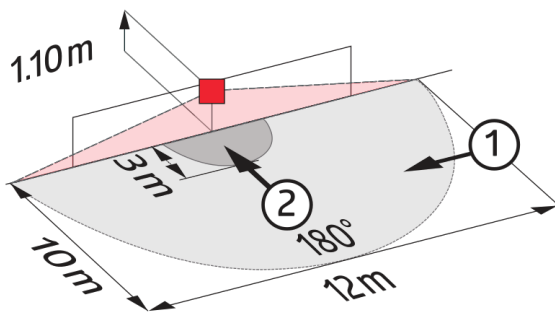

Technische Daten

Spannung:	110 - 240 V AC 50 / 60 Hz
Abmessungen:	92623= mit Rahmen 87 x 87 x 61 mm 92665= ohne Rahmen 70 x 70 x 61 mm
Typische Leistungsaufnahme:	ca. 0,5 W
Erfassungsbereich:	horizontal 180° (Wandmontage)
Reichweite:	max. 10 m quer

	max. 3 m frontal
Überwachte Fläche bei tangentialer Bewegung:	150 m ² / 1,1 m Montagehöhe
Montagehöhe min./max./empfohlen:	1 m / 2,2 m / 1,1 m
Schutzart/-klasse:	92623= IP20 / Klasse II 92665= IP20 / Klasse II
Umgebungstemperatur:	-25 °C bis +50 °C
Gehäuse:	Polycarbonat, UV-beständig
	Kanal 1 (Lichtsteuerung)
Schaltleistung:	2300 W, cos φ = 1 1150 VA, cos φ = 0,5 300 W LED max. Einschaltspitzenstrom I _p (20 ms) = 165 A max. Einschaltspitzenstrom I _p (200 μs) = 800 A
Kontaktart:	1x μ-Kontakt, Schließer/NO mit vorlaufendem Wolfram-Kontakt
Nachlaufzeit:	15 s - 16 min, Impuls
Einschaltschwelle:	10 - 2000 Lux

Bestelldaten

Bezeichnung	Farbe	Artikel-Nummer
Indoor 180-R mit Rahmen	reinweiß matt, ähnlich RAL9010	92623
Indoor 180-R ohne Rahmen	-	92665

Zubehör

Bezeichnung	Farbe	Artikel-Nummer
RC-Loeschglied	weiß	10880
Mini-RC-Loeschglied	schwarz	10882
Rahmen IP20 Indoor 180	reinweiß matt, ähnlich RAL9010	92630
Rahmen IP20 Indoor 180	verkehrsweiß matt, ähnlich RAL9016	92631
Rahmen IP20 Indoor 180	perlweiß matt, ähnlich RAL1013	92632
Rahmen IP20 Indoor 180	Edelstahl-Optik matt, ähnlich RAL9006	92633
Rahmen IP20 Indoor 180	anthrazit matt, ähnlich RAL7021	92634

Bemaßung 92665

Bemaßung 92623

Reichweitendiagramm

- 1: Quer zum Melder gehen
- 2: Frontal auf den Melder zugehen

Schaltbild