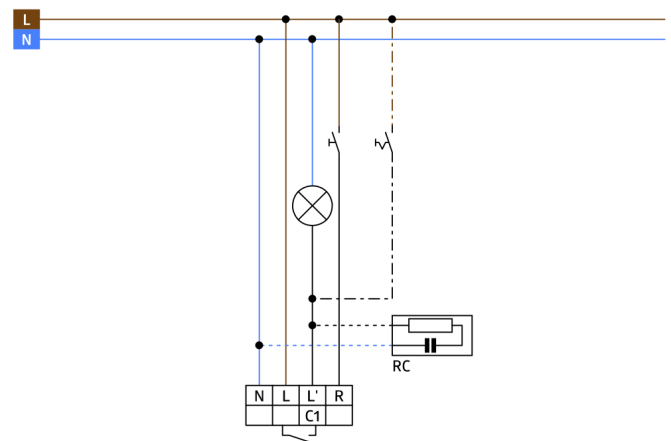

Technische Daten

Spannung:	110 - 240 V AC 50 / 60 Hz
Abmessungen:	92623= mit Rahmen 87 x 87 x 61 mm 92665= ohne Rahmen 70 x 70 x 61 mm
Typische Leistungsaufnahme:	ca. 0,5 W
Erfassungsbereich:	horizontal 180° (Wandmontage)
Reichweite:	max. 10 m quer

	max. 3 m frontal
Überwachte Fläche bei tangentialer Bewegung:	150 m ² / 1,1 m Montagehöhe
Montagehöhe min./max./empfohlen:	1 m / 2,2 m / 1,1 m
Schutzart/-klasse:	92623= IP20 / Klasse II 92665= IP20 / Klasse II
Umgebungstemperatur:	-25 °C bis +50 °C
Gehäuse:	Polycarbonat, UV-beständig
	Kanal 1 (Lichtsteuerung)
Schaltleistung:	2300 W, cos φ = 1 1150 VA, cos φ = 0,5 300 W LED max. Einschaltspitzenstrom I _p (20 ms) = 165 A max. Einschaltspitzenstrom I _p (200 μs) = 800 A
Kontaktart:	1x μ-Kontakt, Schließer/NO mit vorlaufendem Wolfram-Kontakt
Nachlaufzeit:	15 s - 16 min, Impuls
Einschaltschwelle:	10 - 2000 Lux

Bemaßung 92665

Bemaßung 92623

Reichweitendiagramm

- 1: Quer zum Melder gehen
- 2: Frontal auf den Melder zugehen

Schaltbild