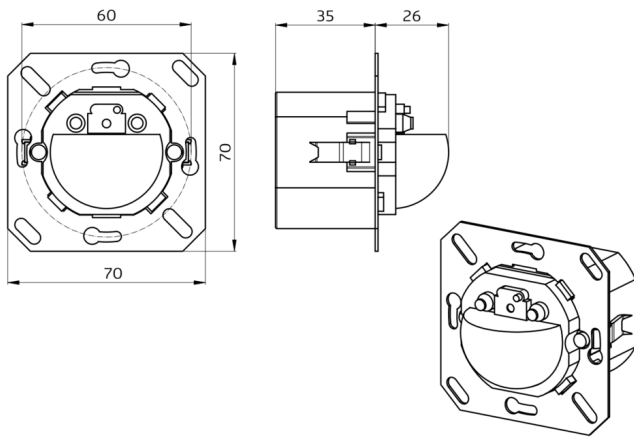

Bezeichnung	Farbe	Artikel-Nummer
Rahmen IP54 Indoor 180	reinweiß matt, ähnlich RAL9010	92139
Aufputzdose Indoor 180	reinweiß matt, ähnlich RAL9010	92141
Zentralplatte Indoor 180	verkehrsweiß matt, ähnlich RAL9016	38947

Bemaßung 92665