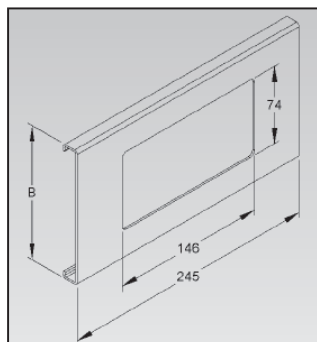

Technisches Datenblatt

Seite: 1 / 1

PFBAD Geräteblenden für Kabelkanal PFB 60x190

- Zubehör für PFB Fensterbankkanal (Art.-Nr. 05100340 - 05100351)
- Geeignet für den Einbau von Installationsgeräten mit Kombinationsrahmen

Informationen

Art.-Nr.	ID-Nr.	Type	VPE	Breite	Deckelabschnitt	Farbe
05100431	050561	PFBAD 60190 RW	1 / 20	190 mm	1-fach	reinweiß, RAL: 9010
05100434	050564	PFBAD 60190 RW	1 / 20	190 mm	2-fach	reinweiß, RAL: 9010
05100437	050567	PFBAD 60190 RW	1 / 20	190 mm	3-fach	reinweiß, RAL: 9010
05100432	050562	PFBAD 60190 CW	1 / 20	190 mm	1-fach	cremeweiß, RAL: 9001
05100435	050565	PFBAD 60190 CW	1 / 20	190 mm	2-fach	cremeweiß, RAL: 9001
05100438	050568	PFBAD 60190 CW	1 / 20	190 mm	3-fach	cremeweiß, RAL: 9001
05100430	050560	PFBAD 60190 LG	1 / 20	190 mm	1-fach	lichtgrau, RAL: 7035
05100433	050563	PFBAD 60190 LG	1 / 20	190 mm	2-fach	lichtgrau, RAL: 7035
05100436	050566	PFBAD 60190 LG	1 / 20	190 mm	3-fach	lichtgrau, RAL: 7035

2-fach