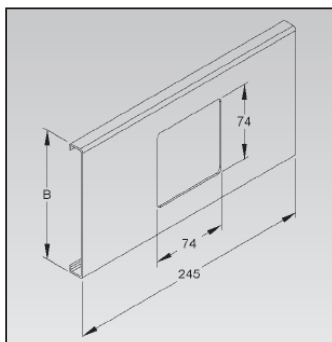

Informationen

Art.-Nr.	ID-Nr.	Type	VPE	Breite	Deckelabschnitt	Farbe
05100431	050561	PFBAD 60190 RW	1 / 20	190 mm	1-fach	reinweiß, RAL: 9010
05100434	050564	PFBAD 60190 RW	1 / 20	190 mm	2-fach	reinweiß, RAL: 9010
05100437	050567	PFBAD 60190 RW	1 / 20	190 mm	3-fach	reinweiß, RAL: 9010
05100432	050562	PFBAD 60190 CW	1 / 20	190 mm	1-fach	cremeweiß, RAL: 9001
05100435	050565	PFBAD 60190 CW	1 / 20	190 mm	2-fach	cremeweiß, RAL: 9001
05100438	050568	PFBAD 60190 CW	1 / 20	190 mm	3-fach	cremeweiß, RAL: 9001
05100430	050560	PFBAD 60190 LG	1 / 20	190 mm	1-fach	lichtgrau, RAL: 7035
05100433	050563	PFBAD 60190 LG	1 / 20	190 mm	2-fach	lichtgrau, RAL: 7035
05100436	050566	PFBAD 60190 LG	1 / 20	190 mm	3-fach	lichtgrau, RAL: 7035

1-fach