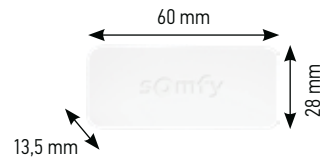

Technische Daten

Spannungsversorgung:	1,5V DC, AAA Alkaline-Batterie
Batterielebensdauer:	ca. 1 Jahr
Selbstschutz:	ja
Somfy Systemfunk:	868 MHz (verschlüsselt)
Schutzart:	IP54
Abmessungen:	60 x 28 x 13,5 mm (Länge x Breite x Tiefe)
Gewicht:	28 g
Betriebstemperatur:	0°C/+45°C
Kompatibel mit:	Somfy One, Somfy One+, Somfy Home Alarm, Somfy Home Alarm Premium