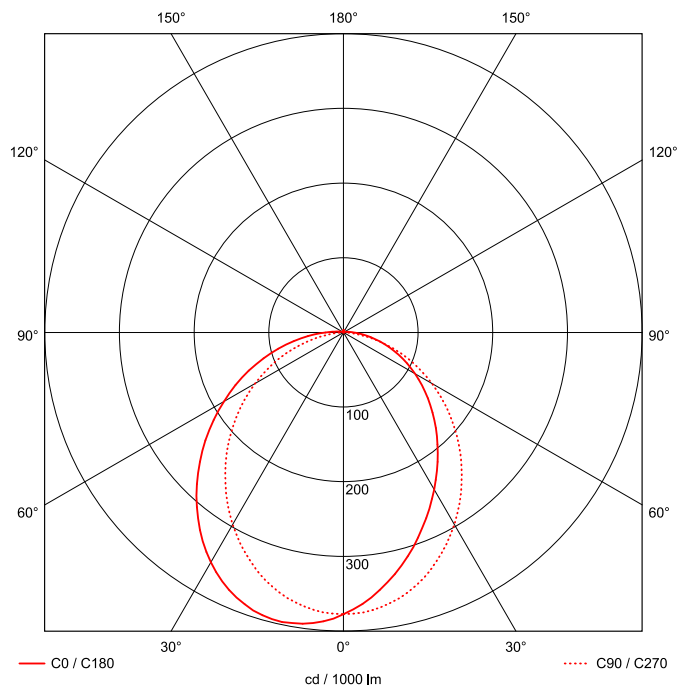

Artikel-Nr: 76036196

Anbauleuchten

Leuchte TROJA G2 SKII DALI 1261mm PCO 1x33W A100° 3300lm

Vandalismus geschützte LED Leuchte in SKII mit MID-Power LEDs, LED Einheit in der Abdeckung integriert und per PEC System (PRACHT EASY CONNECT) schnell zu montieren. Konverter in Leuchte integriert. Flaches, stabiles Aluminiumgehäuse mit integriertem decken-/wandseitigem Kabelführungskanal, schlagfeste Abdeckung aus opalisiertem Polycarbonat, eingefasst in Aluminium-Rahmenprofil und Endkappen aus Aluminium-Druckguss, weiß, pulverbeschichtet, mit Innensechskant- oder Sicherheits-Verschlusschrauben, umlaufende Silikondichtung, geeignet für Decken- und waagerechte Wandmontage, Eckmontage mit Zubehör möglich. Ein-Mann-Montage mit variablen Befestigungsabständen durch PRACHT-KLAMMER-SYSTEM, die Befestigungsklammern sind nach der Montage der Abdeckung vor unbefugtem Zugriff geschützt. Achtung: PRACHT MANUFAKTUR! Sie benötigen eine andere Lichtfarbe, Gehäusefarbe oder Durchgangsverdrahtung? Besondere Herausforderungen? Kein Problem. Wir bieten individuelle Lösungen für Ihre Anforderungen.

EAN 4018098312635 Energie-Effizienz-Klasse

Statistische
Warennummer 94054099

A++