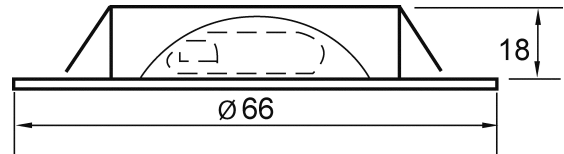

DATENBLATT

N 5020 COB LED gold Set 3x3,3W warmweiß

LED Möbeleinbauleuchte, COB LED

Artikelnummer	1550207900
GTIN	4044538047447

ENERGIEVERBRAUCHSKENNZEICHNUNG

Artikelnummer der Lichtquelle	1850208479
EPREL-Registrierungsnummer	947018
Energieeffizienzklasse	G

LICHTTECHNISCHE EIGENSCHAFTEN

Spitzen-Lichtstärke	94 cd
Lichtstromerhalt	0,96
Lichtverteiler	Diffusorlinse/-optik/-panel
L80B10 - Lebensdauer bei 25 °C	50000 h
L70B50 - Lebensdauer bei 25°C	50000 h
Farbwertanteil [x]	0,44
Farbwertanteil [y]	0,403
Verwendete Beleuchtungstechnologie	LED
Ungebündeltes [NDLS] oder gebündeltes Licht [DLS]	DLS
Blendschutzschild	nein
Nutzlichtstrom [Φuse]	120 lm
Nutzlichtstrom [Φuse] bezogen auf	schmalem Kegel (90°)
Lebensdauerfaktor	0,9
Hülle	keine Hülle
Farbwiedergabeindex R9	78
Lichtquelle mit hoher Leuchtdichte	nein
Lichtquellentyp	DLS/NMLS

Stand:
01.02.2022
14:18:00