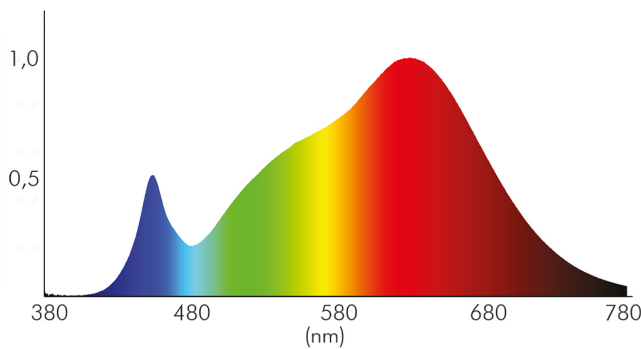

N 5020 COB LED gold Set 3x3,3W warmweiß

LED Möbeleinbauleuchte, COB LED

Farbtemperatur	3000 K
Farbwiedergabeindex Ra	95
Lichtfarbe	warmweiß
Ausstrahlwinkel	86°
Leuchtmittel	COB LED
Gesamtlichtstrom	190 lm
Lichtverteilung	symmetrisch
Farbabstand [McAdam]	3 SDCM
Lichtaustritt	indirekt
Farbe steuerbar (RGB)	nein
Farblich abstimmbare Lichtquelle	nein

Spektrale Strahlungsverteilung (250..800 nm) - Diagramm

ELEKTRISCHE EIGENSCHAFTEN

Vernetzte Lichtquelle [CLS]	nein
Dimmbar	nein
Nennspannung max.	9,5 V
Lampenleistung	3,3 W
Nennspannung des Betriebsgerätes [AC/DC]	220 - 240 V
Fassung	sonstige
Elektrischer Anschluss mit Stecksystem	ja
Kabellänge	30 cm
Durchgangsverdrahtung möglich	nein
Anschlussart [Leuchte]	AMP-Stecksystem 2-polig
Art des Betriebsgerätes	LED Betriebsgerät

Eine Haftung für die von uns gelieferte Ware ist jedoch bei Vorliegen von natürlicher Abnutzung, Verschleiß sowie Verbrauch, insbesondere bei Betriebsmitteln LEDs etc. grundsätzlich ausgeschlossen und zwar auch dann, wenn diese bei Lieferung bereits mit der Ware verbunden sind. Angaben zur durchschnittlichen Lebensdauer und Lichtfarben dienen nur der Orientierung, sind unverbindlich und stellen keine Beschaffenheitsvereinbarung dar. Technische und gestalterische Änderungen im Zuge stetiger Produktentwicklungen vorbehalten. nobile AG – Wächtersbacher Str. 78 - 60386 Frankfurt/M. Germany - www.nobile.de

Stand:
01.02.2022
14:18:00