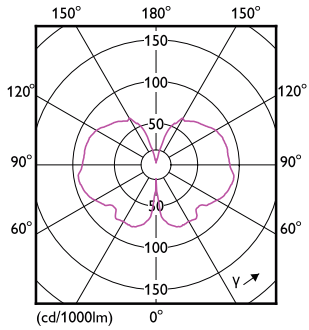

LED-Lampen mit klassischem Glühfaden

Photometrische Daten

LEDbulb SLR A160 6,5W E27 818 Smoky-LDD