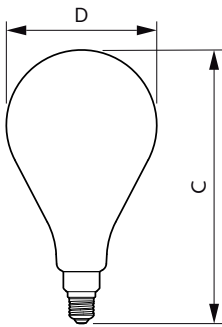

LED-Lampen mit klassischem Glühfaden

Startzeit (Nom)	0,5 s
Aufwärmzeit bis 60 % Licht (Nom.)	0,5 s
Leistungsfaktor (Nom)	0,7
Spannung (Nom)	220-240 V

Temperaturkenndaten

Gehäusetemperatur (max)	45 °C

Dimmen

Dimmbar	Ja

Mechanische Kenndaten

Kolbenausführung	rauchig
Kolbenform	A160 [A160 mm]

Zulassungen und Anwendungseigenschaften

Energieeffizienz-Label (EEL)	Not applicable

Energieverbrauch kWh/1.000 Std.	7 kWh

Produktdaten

Gesamt-Produktcode	871951431537200
Bestell-Produktname	LED giant 20W E27 A160 1800K smoky
	D
EAN/UPC - Produkt	8719514315372
Bestellcode	31537200
Anzahl pro Verpackung	1
SAP-Zähler - Pakete pro Außenkarton	2
SAP-Material	929002982501
Nettogewicht (Einzelteil)	0,230 kg

Abmessungsskizzen

Bulb A160 230V 20W 200lm 1800K E27 D

Product

LED giant 20W E27 A160 1800K smoky D