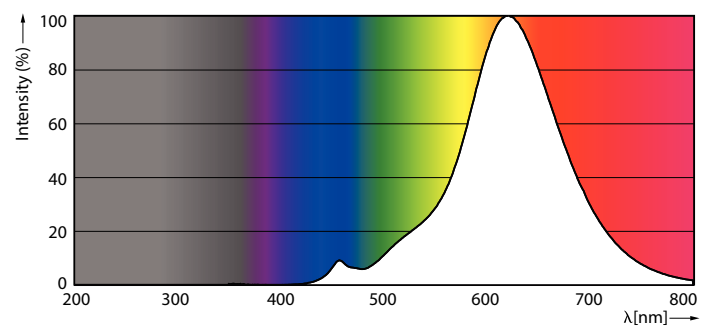

Produkt Daten

Allgemeine Eigenschaften		Nennlichtausbeute (nom.)	
Sockel	E27 [E27]	30,00 lm/W	
EU RoHS-konform	Ja	Farbkonsistenz	<6
Nennlebensdauer (Nom)	15000 h	Farbwiedergabeindex (Nom.)	80
Schaltzyklus	20000X	Restlichtstrom am Ende der Nennlebensdauer (Nom.)	70 %
Lichttechnische Daten		Elektrische Kenndaten	
Farbcode	818 [CCT von 1800 K]	Eingangsfrequenz	50 bis 60 Hz
Lichtstrom (Nom)	200 lm	Power (Rated) (Nom)	6,5 W
Lichtfarbe	1800	Lampenstrom (Nom)	40 mA
Ähnlichste Farbtemperatur (Nom)	1800 K	Äquivalente Leistung	20 W

Abmessungsskizzen

Bulb A160 230V 20W 200lm 1800K E27 D

Product

LED giant 20W E27 A160 1800K smoky D

Photometrische Daten

LEDbulb SLR 6,5W A160 E27 818 Smoky-GUL

LEDbulb SLR 6,5W A160 E27 818 Smoky-POC

LED-Lampen mit klassischem Glühfaden

Photometrische Daten

LEDbulb SLR A160 6,5W E27 818 Smoky-LDD

Lebensdauer

15K LED

15K LMP