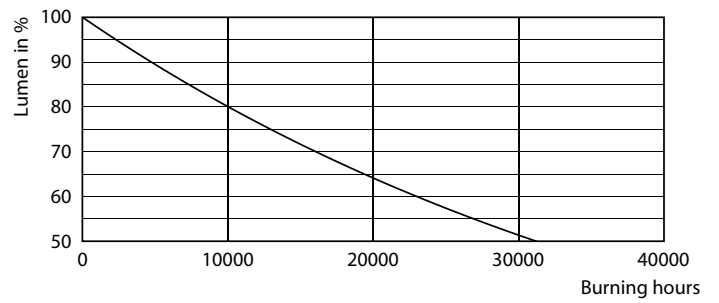

Produkt Daten

Allgemeine Eigenschaften		Nennlichtausbeute (nom.)	
Sockel	E27 [E27]	30,00 lm/W	
EU RoHS-konform	Ja	Farbkonsistenz	<6
Nennlebensdauer (Nom)	15000 h	Farbwiedergabeindex (Nom.)	80
Schaltzyklus	20000X	Restlichtstrom am Ende der Nennlebensdauer (Nom.)	70 %
Lichttechnische Daten		Elektrische Kenndaten	
Farbcode	818 [CCT von 1800 K]	Eingangsfrequenz	50 bis 60 Hz
Lichtstrom (Nom)	200 lm	Power (Rated) (Nom)	6,5 W
Lichtfarbe	1800	Lampenstrom (Nom)	40 mA
Ähnlichste Farbtemperatur (Nom)	1800 K	Äquivalente Leistung	20 W

Photometrische Daten

LEDbulb SLR A160 6,5W E27 818 Smoky-LDD

Lebensdauer

15K LED

15K LMP