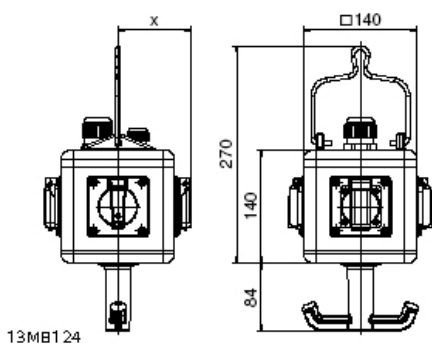

Hängeverteiler

Artikelbeschreibung	
BALS-Art.-Nr	570451
EAN	4024941948258
Produktgruppe	UNI - BLOCK, abhangbar
Schutzart	IP44
Geratefarbe	Gehauseoberteil gelb ahnlich RAL 1021, Gehauseunterteil schwarz ahnlich RAL 9017
Gerate-Hohe	140mm
Gerate-Breite	140mm
Gerate-Tiefe	140mm

Logistikdaten	
Einzelgewicht	2.71 kg / Stück
Verpackungsart	Karton
Inhaltsmenge	1 ST
EAN	4024941948258
Länge	295 mm
Breite	185 mm
Höhe	215 mm
Gewicht	2.874 kg
Volumen	9'975 ccm

13MB124

Depth X

Component	Angle	IP44/IP54	IP67
16A 3pol.	straight	118	122
16A 4pol.	straight	119	124
16A 5pol.	straight	122	124
32A 3/4pol.	straight	128	132
32A 5pol.	straight	132	132
16A 5pol.	angled	126	125
Domestic socket	straight	90	115
Operating window		90	