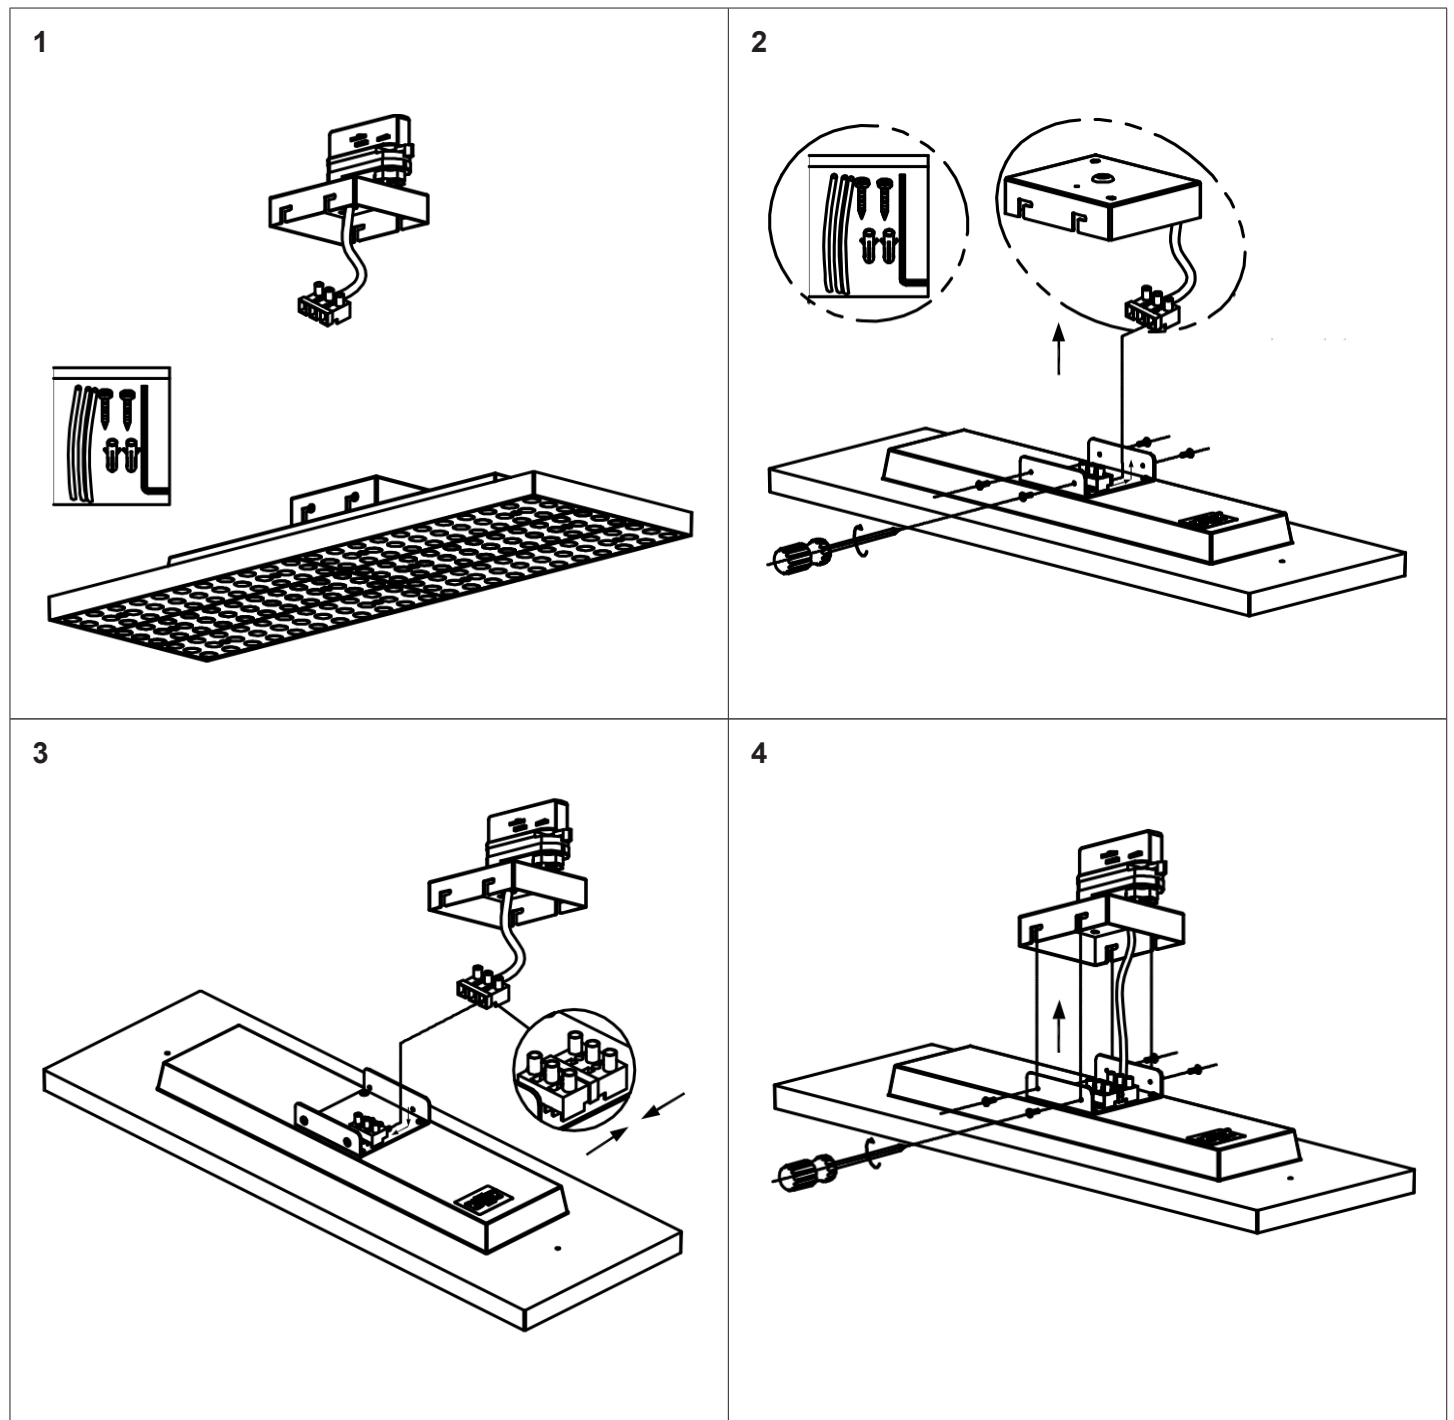

Artikel Nr. / Article No.: 930579 / 930580

3-Phasen Adapter für Deckenaufbauleuchte Draconis /
3-Phases Track Adapter for Ceiling Lamp Draconis

Achtung! Für diese Arbeiten müssen Sie die Spannungsversorgung trennen.
Attention! For this work you must turn off the power supply.