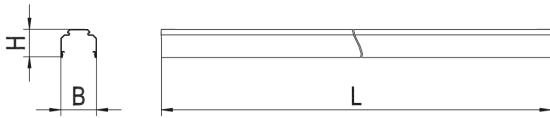

Gehäuse

Farbe	silber, ähnlich RAL 9006
Schutzart	IP20
Werkstoff des Gehäuses	Stahl

Elektrische Ausführung

Schutzklasse	I
--------------	---

1500179SI VLTM 1000-5 SI

Maßzeichnung

Abmessungen

Maß L	1000 mm
Maß B	64 mm
Maß H	50 mm
Nettogewicht	1,167 kg