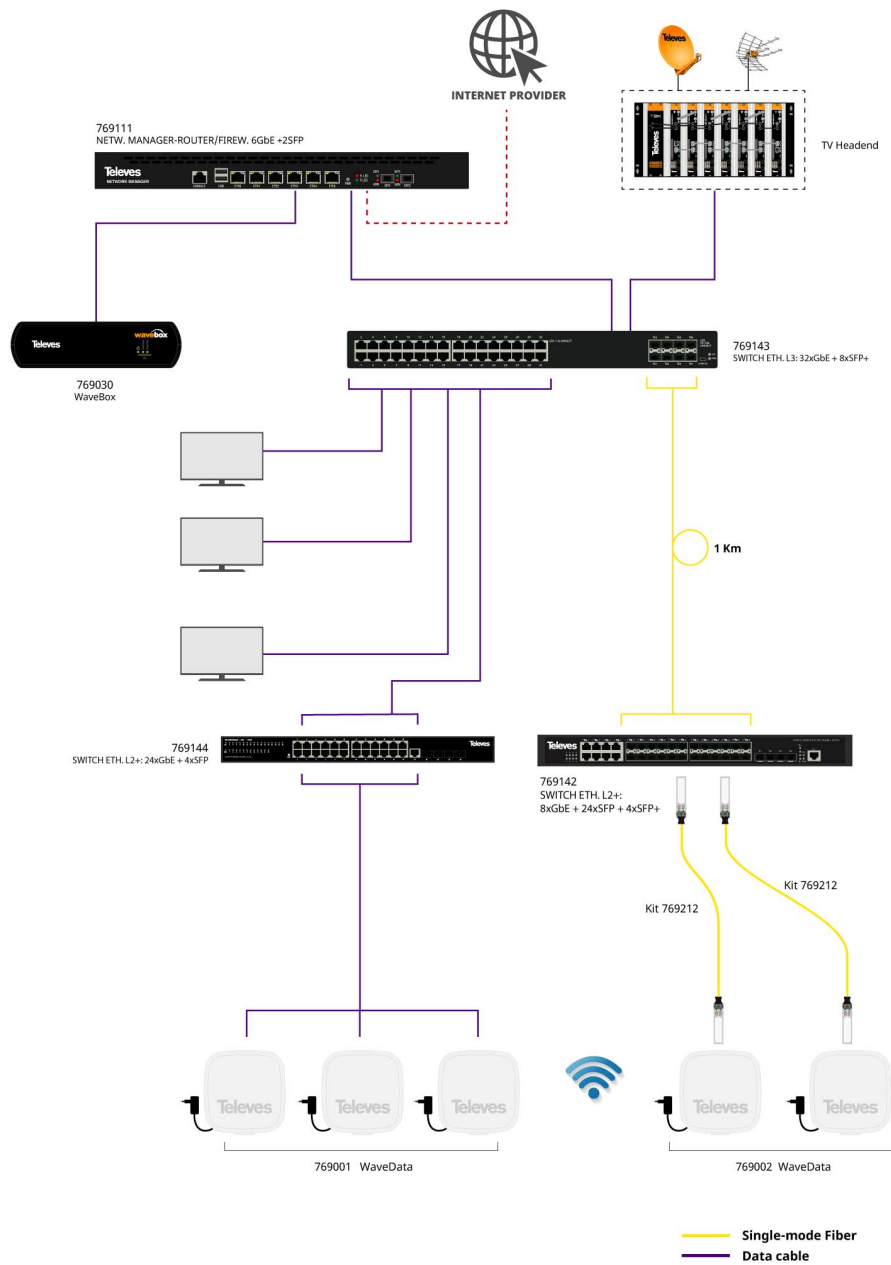

Televes behält sich das Recht vor, das Produkt zu modifizieren

Ethernet Switch Layer 2+

24xGbE + 4xSFP (1Gbps)

Moderner und leistungsstarker verwaltbarer Switch, der für Anwendungen mit WaveData-AccessPoints von Televes eingesetzt werden kann. Der Switch verfügt über 24 GbE-Ports und 4 SFPs-Ports.

Das Televes-Switch-Sortiment bietet leistungsstarke, flexible und robuste Lösungen für den Einsatz in Wirtschafts- oder Wohnungsbauprojekten.

Art.Nr SWI2-24

Ref.Nr

769144

EAN13

8424450246351

Highlights

- Vielseitigkeit. Geeignet für kleine bis mittlere WLAN-Einsatzbereiche
- Skalierbar. Die Flexibilität des Switches, gepaart mit der Möglichkeit, mehrere Einheiten zu stapeln, sorgt für ein zukunftssicheres Netzwerk
- Sicher. Mehrere Clients können ihr eigenes sicheres virtuelles Netzwerk innerhalb derselben physischen Infrastruktur haben
- Unterstützung von Gigabit-SFPs mit Art. Nr. EKASFP2F oder EKA2SFP1F

Merkmale

- Bis zu 4.000 konfigurierbare VLANs
- Private VLANs
- Bis zu 8.000 MAC-Adressen
- Unterstützt 9.000 Jumbo-Frames
- Multicast-VLAN-Registrierung
- Online- oder CLI-Verwaltung
- 19" Einbaumasße, 1HE

Anwendungsbeispiel

(Klicken Sie hier, um das Bild zu sehen)

Technische Spezifikationen

Switchtyp		Layer 2+
Anzahl Gigabit Ethernet Ports (10/100/1000BaseT)		24
Antal SFP-portar (1Gbps)		4
Switching Capacity	Gb/s	56
Forwarding Rate	Mb/s	42
MAC Adressen		8000
Anzahl VLANs		4000
Jumbo Frame	B	9000
Eingangsspannung	Vac	100 ... 240
Maximale Leistung	W	25
Betriebstemperatur	°C	0 ... 50