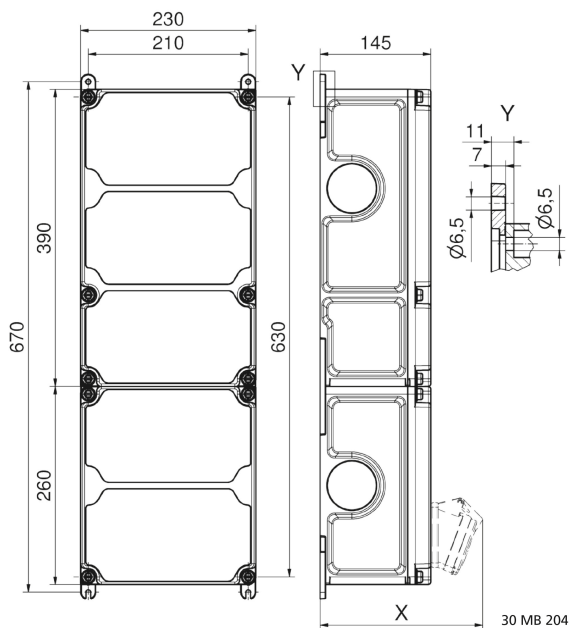

## Wandverteiler Kunststoff - VARIABOX - XXL

Artikelbeschreibung	
BALS-Art.-Nr	89125
EAN	4024941206570
Produktgruppe	VARIABOX - XXL
Gehäuse	hochwertiges, schlagfestes Kunststoffgehäuse (PBT), plombierbar, mit Außen- und Innenbefestigung, Oberteil gerade und seitlich anscharniert, Deckelschrauben unverlierbar, Absicherungselemente angeordnet unter durchsichtiger Betätigungsklappe mit bedienerfreundlicher OTC Mechanik (one touch close)
Bestückung	3 x Schutzkontaktsteckdose 16A 230V blau IP 44 1 x CEE-Steckdose 16A 400V 5p 6h IP 44 geneigt 1 x CEE-Steckdose 32A 400V 5p 6h IP 44 geneigt 1 x CEE-Steckdose 63A 400V 5p 6h IP 44 geneigt

<b>Artikelbeschreibung</b>	
Absicherung/Schutzmaßnahme	3 x C-Automat 16A 1p 1 x C-Automat 16A 3p 1 x C-Automat 32A 3p 1 x D02 3p auf vorziehbarer Tragschiene montiert
Leitungseinführung/Anschlussmöglichkeit	1 x M12, 1 x M20, 2 x M40 oben  1 x M12, 1 x M20, 2 x M40 unten
Zusätzliche Informationen	Anschlußfertig verdrahtet auf Zählerklemmstein 5x25 mm <sup>2</sup> / Typ: C (für Schleifleitung geeignet)  CEE-Steckdosen mit schraubenloser, wartungsfreier Quick-Connect Anschlußtechnik  Aufbau gemäß Z-Nr. Z120274
Vorschriften / Normen	DIN EN 61439-2
Schutzart	IP44
Gerätefarbe	Gehäuseunterteil schwarz ähnlich RAL 9017, Gehäuseoberteil grau RAL 7035
Geräte-Höhe	650mm
Geräte-Breite	230mm
Geräte-Tiefe	145mm
RDF-Faktor	0.82
Nennstrom InA	63

<b>Logistikdaten</b>	
Einzelgewicht	8,876 kg / Stück

Logistikdaten	
Verpackungsart	Karton
Inhaltsmenge	1 ST
EAN	4024941206570
Länge	690 mm
Breite	270 mm
Höhe	255 mm
Gewicht	9,29 kg
Volumen	47.506,5 ccm

**Tiefenmaß/ depth X (mm)**

Bezeichnung/ with	IP44	IP67
OTC-Klappe/ OTC operating window	180	180
Schutzk. Steckdose/domestic socket	162	205
CEE 16A 3p	200	200
CEE 16A 4p	204	202
CEE 16A 5p	207	205
CEE 32A 3p/4p	211	213
CEE 32A 5p	213	214
CEE 63A 3p/4p/5p	229	231