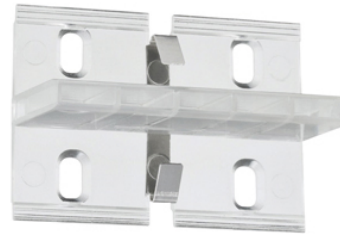

## Doppel-T-Profil Wandbefestigung

Artikel-Nr.: 39144

Doppel Profil Wandbefestigung - zur Befestigung von Doppel Profil an Wand oder Decke. Einfach festschrauben und Doppel Profil einrasten. Inklusive Kabelmitführung durch Metallclip....

Energieeffizienzklasse: nicht kennzeichnungspflichtig

Art des Zubehörs:

Montageclip

Letzte Aktualisierung am: 28.02.2021 07:22:51

Altlampen sind getrennt zu entsorgen.

Alle Produktangaben sind Angaben des Herstellers und ohne Gewähr. Betriebswerte und Maße gelten mit den üblichen geringfügigen Abweichungen. Alle Maße sind Größtmaße. Die angegebene Lebensdauer versteht sich als ungefähre Richtwert und ist ohne Gewähr. Alle Abbildungen ähnl.; technische bzw. Design-Änderungen sowie Liefermöglichkeiten vorbehalten. Darüber hinaus gelten die aktuellen AGB der Scharnberger+Hasenbein GmbH.