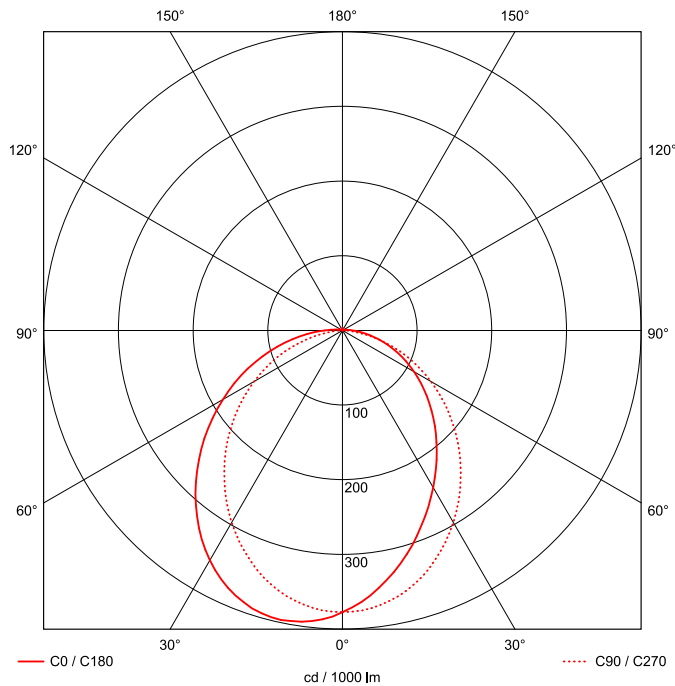

Artikel-Nr: 76031596

Anbauleuchten

Leuchte TROJA G2 DALI 1261mm PCO 1x60W A100° 6500lm

Vandalismus geschützte LED Leuchte mit MID-Power LEDs, LED Einheit in der Abdeckung integriert und per PEC System (PRACHT EASY CONNECT) schnell zu montieren. Konverter in Leuchte integriert. Flaches, stabiles Aluminiumgehäuse mit integriertem decken-/wandseitigem Kabelführungskanal, schlagfeste Abdeckung aus opalisiertem Polycarbonat, eingefasst in Aluminium-Rahmenprofil und Endkappen aus Aluminium-Druckguss, weiß, pulverbeschichtet, mit Innensechskant- oder Sicherheits-Verschlusschrauben, umlaufende Silikondichtung, geeignet für Decken- und waagerechte Wandmontage, Eckmontage mit Zubehör möglich. Ein-Mann-Montage mit variablen Befestigungsabständen durch PRACHT-KLAMMER-SYSTEM, die Befestigungsklammern sind nach der Montage der Abdeckung vor unbefugtem Zugriff geschützt. Achtung: PRACHT MANUFAKTUR! Sie benötigen eine andere Lichtfarbe, Gehäusefarbe oder Durchgangsverdrahtung? Besondere Herausforderungen? Kein Problem. Wir bieten individuelle Lösungen für Ihre Anforderungen.

EAN 4018098298809 Energie-Effizienz-Klasse

Statistische
Warennummer 94054099

A++

LEUCHTMITTEL

Leuchtentyp	LED
Anzahl Leuchtmittel/LED-Reihen	1
Farbtemperatur K	4.000
Farbwiedergabeindex	>80
Anzahl LED	192
Farbtoleranz (initial MacAdam)	3

MAßE UND GEWICHTE

Länge in mm	1261
Breite in mm	260
Höhe in mm	72
Außendurchmesser in mm	-
Nettogewicht in kg	7

VERPACKUNG

Länge m VPE	1.35
Breite m VPE	0.26
Höhe m VPE	0.075
Bruttogewicht kg VPE	7.5

MONTAGE UND WARTUNG