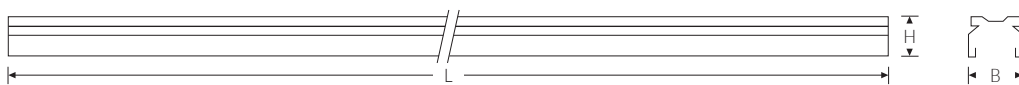

TRX-A 58-1_7 Trageschiene | Artikelnummer 74140012

Trageschiene-Anfangselement (1-längig) für TRX-Lichtband-Schnellmontagesystem, Systemlänge 1530mm. Stahlblech profiliert weiß, mit Durchgangsverdrahtung 7 x 2,5 mm² und 2 Schienen-Enddeckel. Diese können jedoch für die Leuchteneinsätze TRX LED nicht verwendet werden. Die speziellen Tragschienen-Enddeckel mit der Artikel-Nr. 74300050 sind extra zu bestellen.

Montageart und Anwendungsbereich

Technische Daten

Artikelnummer	74140012
Bestellbezeichnung	Trageschiene TRX-A 58/1
Anschlussart	7-polige Anschlussklemme mit Steckkontakt

Prüfungen

Schutzklasse	SK I
Schutzart	IP20
CE-Konform	Ja

Maße und Gewichte

Länge (L)	1530 mm
Breite (B)	60 mm
Höhe (H)	45 mm
Bruttogewicht (incl. Verpackung)	1,8 Kg
Inhalts- / Verpackungsmenge	1 Stück
Paletteneinheit	140 Stück

TRX-A 58-1_7 Trageschiene | Artikelnummer 74140012