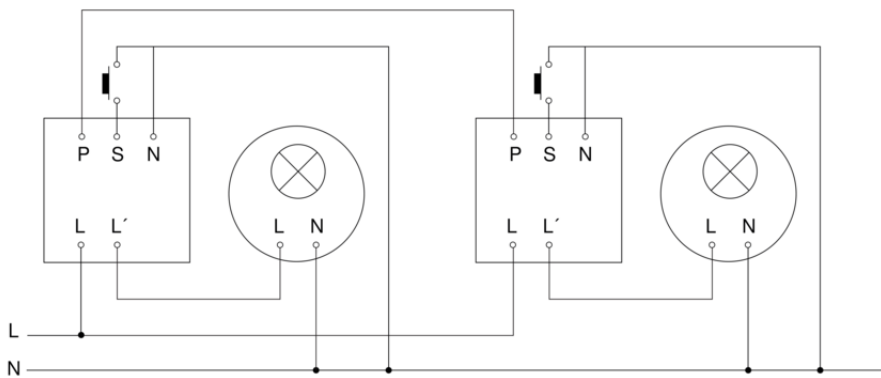

Präsenzmelder - Professional Line

US 360

COM1 - Unterputz
EAN 4007841 007935
Art.-Nr. 007935

US 360

COM1 - Unterputz
EAN 4007841 007935
Art.-Nr. 007935

Schaltplan Master

Schaltplan Master-Master Vernetzung

US 360

COM1 - Unterputz
EAN 4007841 007935
Art.-Nr. 007935

Schaltplan Master-Slave Vernetzung