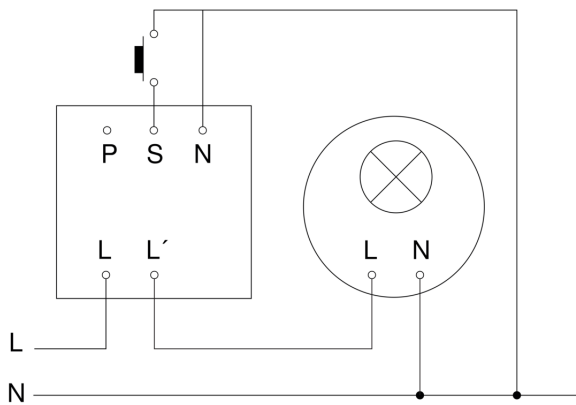

Präsenzmelder - Professional Line

US 360

COM1 - Unterputz
EAN 4007841 007935
Art.-Nr. 007935

US 360

COM1 - Unterputz
EAN 4007841 007935
Art.-Nr. 007935

Schaltplan Master

Schaltplan Master-Master Vernetzung

US 360

COM1 - Unterputz
EAN 4007841 007935
Art.-Nr. 007935

Schaltplan Master-Slave Vernetzung