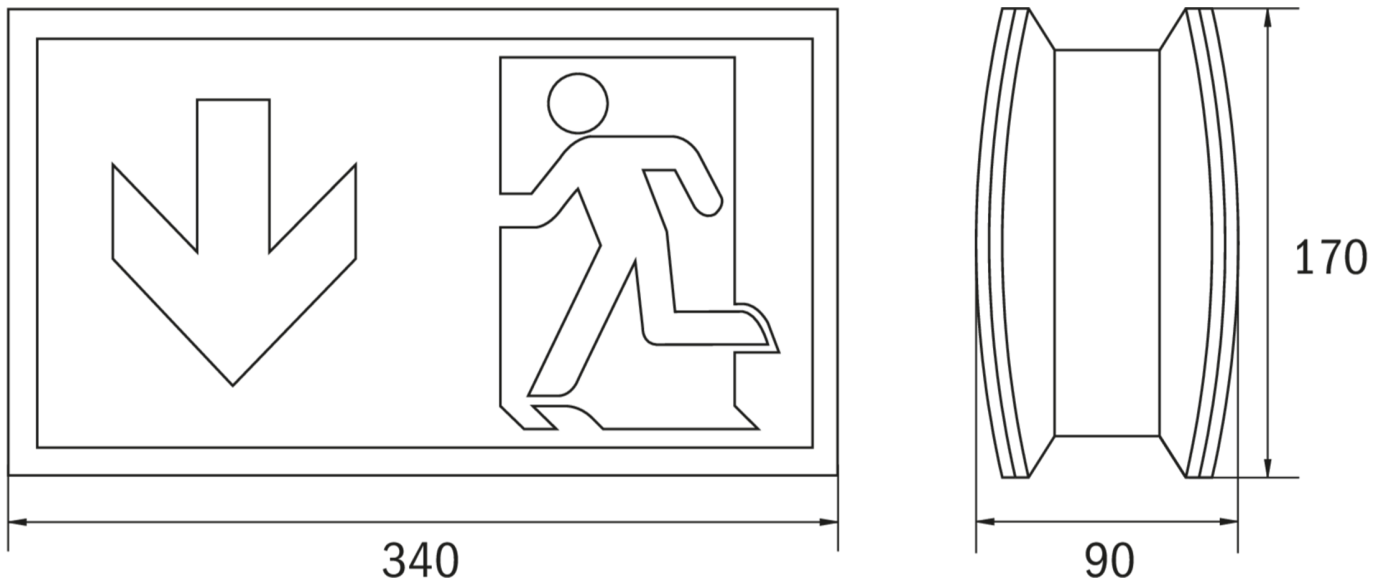

## Rettungszeichenleuchte Art.-Nr.: KCD013WL

Schlanke konvexe Rettungszeichenleuchte aus Kunststoff für Deckenmontage. Rettungszeichenleuchte mit steckbarem, lösungsmittelfreien, innenliegenden Piktogrammset standardmäßig im Lieferumfang enthalten. Gem. DIN EN 60598-1, DIN EN 60598-2-22 und DIN EN 1838.

### TECHNISCHE DATEN

Leuchtentyp	Rettungszeichenleuchte
Montageart	Deckenanbau
Erkennungsweite	30 m
Piktogramm	Set
Leuchtmittel	LED
Gehäusematerial	Kunststoff
Farbe	RAL 9003
Schutzart IP	40
Schlagfestigkeitsgrad IK	≥ 3
Schutzklasse	1
Versorgung	Einzelbatterie
Überwachung	WL - Wireless Professional
Überbrückungszeit	3 h
Batterie	12V/0,8Ah NiMH
Betriebsart	DS/BS
Eingangsspannung AC	230 V
Eingangsfrequenz Hz	50 / 60 Hz
Eingangsspannung DC	- V
Leistung max.	7,5 W
Leistung DS	7,5 W
Leistung BS	3,6 W
Umgebungstemp. DS	-5 °C / 40 °C
Umgebungstemp. BS	-5 °C / 40 °C
Länge	90 mm
Breite	340 mm

Höhe	170 mm
Gewicht	1.24 kg
Gewicht inkl. Verp.	1.35 kg
Anschlussquerschnitt	2.5 mm
Schalteingang L'	Ja
Notlichtblockierung	Nein
Batterieanschluss	Klemme
Dimmfunktion	Ja
Lichtstrom Netz	150 lm
Lichtstrom Not	150 lm
Zolltarifnummer	94056120
Ursprungsland	Deutschland
EAN	4260123689858

## ZUBEHÖR

- KCAWW - KC Kunststoff Wandausleger weiß
- DSA - Seilaufhängung (Standardlänge 1,5m)
- 2PW-EB - 2x PW - Pendel Weiß 500mm vorverdrahtet
- WKL - Aufpreis für 2 x Kettenösen