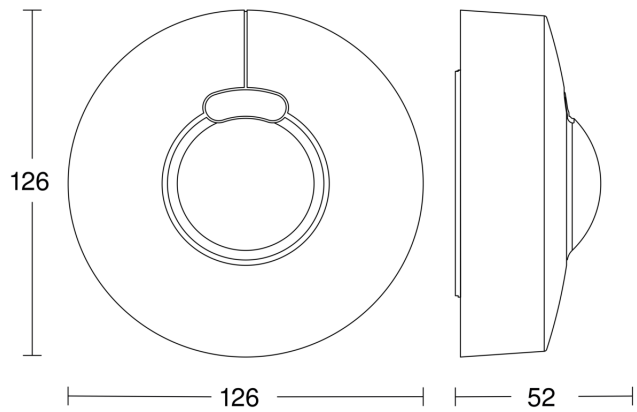

HF 3360

COM1 - Aufputz rund
 EAN 4007841 033668
 Art.-Nr. 033668

Technische Daten

Ausführung	Bewegungsmelder	Leuchtstofflampen EVG	1500 W
Abmessungen (Ø x H)	126 x 52 mm	Leuchtstofflampen unkomponiert	1000 VA
Netzanschluss	220 – 240 V / 50 – 60 Hz	Leuchtstofflampen reihenkomponiert	400 VA
Sensortechnologie	Hochfrequenz	Leuchtstofflampen parallelkomponiert	400 VA
Anwendung, Ort	Innenbereich	Schaltausgang 1, Niedervolt Halogenlampen	2000 VA
Montageort	Wand, Decke, Ecke	LED Lampen	100 W
Montageart	Aufputz	LED Lampen > 2 W	300 W
Montagehöhe	2,00 – 4,00 m	LED Lampen > 8 W	600 W
Reichweite Radial	Ø 8 m (50 m ²)	Kapazitive Belastung in µF	176 µF
Reichweite Tangential	Ø 8 m (50 m ²)	Konstantlichtregelung	Nein
HF-Technik	5,8 GHz	Grundlichtfunktion	Nein
Erfassungswinkel	360 °	Funktionen	Normal- / Testbetrieb, Manuell ON / ON-OFF
Öffnungswinkel	180 °	Einstellungen via	Fernbedienung, Potis, Smart Remote
optimale Montagehöhe	2,8 m	Mit Fernbedienung	Nein
Mechanische Skalierbarkeit	Nein	Vernetzung	Ja
Unterkriechschutz	Ja	Art der Vernetzung	Master/Master
segmentweise Ausblendung	Nein	Schutzart	IP54
Elektronische Skalierbarkeit	Ja	Werkstoff	Kunststoff
Erfassung	ggf. durch Glas, Holz und Leichtbauwände	Umgebungstemperatur	-20 – 50 °C
Dämmerungseinstellung Teach	Ja	Anwendung, Raum	Funktionsraum / Nebenraum, Treppenhaus, WC / Waschräum, Parkhaus / Tiefgarage, Innenbereich
Dämmerungseinstellung	2 – 1000 lx	Farbe	Weiß
Zeiteinstellung	5 s – 15 Min.	Farbe, RAL	9003
Leistung	2000 W	Herstellergarantie	5 Jahre
Schaltausgang 1, Ohmsch	2000 W	Variante	COM1 - Aufputz rund
Schaltausgang 1, Anzahl LED/Leuchtstofflampen	8 stk.	VPE1, EAN	4007841033668

Sensorerfassungsbereich

Mögliche Montagehöhe: 2,00 m – 4,00 m
Orange: radial und tangential

Maßzeichnung

Schaltplan Master

HF 3360

COM1 - Aufputz rund
EAN 4007841 033668
Art.-Nr. 033668

Schaltplan Master-Slave Vernetzung