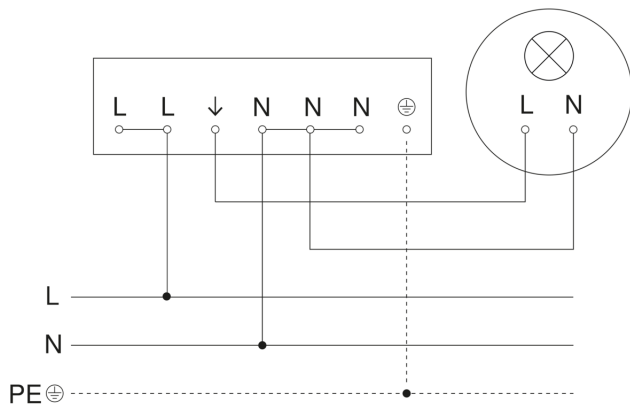

HF 3360

COM1 - Aufputz rund
 EAN 4007841 033668
 Art.-Nr. 033668

Technische Daten

Ausführung	Bewegungsmelder	Leuchtstofflampen EVG	1500 W
Abmessungen (Ø x H)	126 x 52 mm	Leuchtstofflampen unkomponiert	1000 VA
Netzanschluss	220 – 240 V / 50 – 60 Hz	Leuchtstofflampen reihenkomponiert	400 VA
Sensortechnologie	Hochfrequenz	Leuchtstofflampen parallelkomponiert	400 VA
Anwendung, Ort	Innenbereich	Schaltausgang 1, Niedervolt Halogenlampen	2000 VA
Montageort	Wand, Decke, Ecke	LED Lampen	100 W
Montageart	Aufputz	LED Lampen > 2 W	300 W
Montagehöhe	2,00 – 4,00 m	LED Lampen > 8 W	600 W
Reichweite Radial	Ø 8 m (50 m ²)	Kapazitive Belastung in µF	176 µF
Reichweite Tangential	Ø 8 m (50 m ²)	Konstantlichtregelung	Nein
HF-Technik	5,8 GHz	Grundlichtfunktion	Nein
Erfassungswinkel	360 °	Funktionen	Normal- / Testbetrieb, Manuell ON / ON-OFF
Öffnungswinkel	180 °	Einstellungen via	Fernbedienung, Potis, Smart Remote
optimale Montagehöhe	2,8 m	Mit Fernbedienung	Nein
Mechanische Skalierbarkeit	Nein	Vernetzung	Ja
Unterkriechschutz	Ja	Art der Vernetzung	Master/Master
segmentweise Ausblendung	Nein	Schutzart	IP54
Elektronische Skalierbarkeit	Ja	Werkstoff	Kunststoff
Erfassung	ggf. durch Glas, Holz und Leichtbauwände	Umgebungstemperatur	-20 – 50 °C
Dämmerungseinstellung Teach	Ja	Anwendung, Raum	Funktionsraum / Nebenraum, Treppenhaus, WC / Waschräum, Parkhaus / Tiefgarage, Innenbereich
Dämmerungseinstellung	2 – 1000 lx	Farbe	Weiß
Zeiteinstellung	5 s – 15 Min.	Farbe, RAL	9003
Leistung	2000 W	Herstellergarantie	5 Jahre
Schaltausgang 1, Ohmsch	2000 W	Variante	COM1 - Aufputz rund
Schaltausgang 1, Anzahl LED/Leuchtstofflampen	8 stk.	VPE1, EAN	4007841033668

Sensorerfassungsbereich

Mögliche Montagehöhe: 2,00 m – 4,00 m
Orange: radial und tangential

Maßzeichnung

Schaltplan Master

HF 3360

COM1 - Aufputz rund
EAN 4007841 033668
Art.-Nr. 033668

Schaltplan Master-Slave Vernetzung