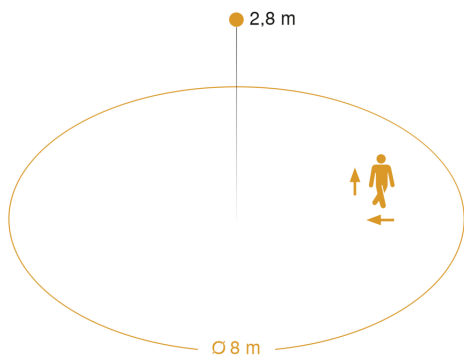

HF 3360

COM1 - Aufputz rund
EAN 4007841 033668
Art.-Nr. 033668

Sensorerfassungsbereich