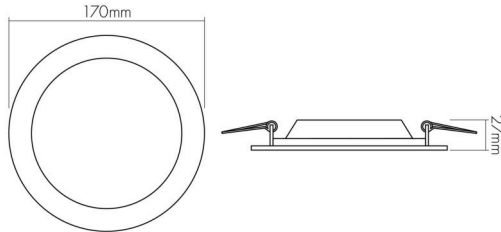

LED Panel Backlight 170 R schwarz 6W SCCT dim C

LED Panel Backlight SCCT

Artikelnummer	1611701851
GTIN	4044538075945

LICHTTECHNISCHE EIGENSCHAFTEN

Lichtkegel	freistrahlend/diffus
Farbtemperatur 2	4000 K
Farbtemperatur 3	5700 K
Geeignet für Anzahl der Lichtquellen	1
Farbtemperatur	3000 K
Lichtfarbe	warmweiß bis tageslichtweiß
LED Effizienz	150 lm/W
Gesamtlichtstrom bei 3000 K	900 lm
Gesamtlichtstrom bei 4000 K	950 lm
Gesamtlichtstrom bei 5700 K	950 lm
Ausstrahlwinkel	120°
Farbabstand [MacAdam]	3 SDCM
Farbwiedergabeindex Ra	81
Farbwiedergabeindex R9	3
Bildschirmarbeitsplatztauglich nach EN 12464-1	nein
Lichtverteiler	Diffusorlinse/-optik/-panel
L80B10 - Lebensdauer bei 25 °C	50000 h
L70B50 - Lebensdauer bei 25°C	70000 h
Farbe steuerbar (RGB)	nein
Gesamtlichtstrom einstellbar	nein
Farbtemperatur einstellbar	Stufen

Stand:
23.02.2024
01:00:00