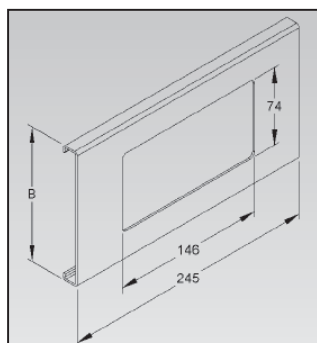

Technisches Datenblatt

Seite: 1 / 1

PFBAD Geräteblenden für Kabelkanal PFB 60x130

- Zubehör für PFB Fensterbankkanal (Art.-Nr. 05100340 - 05100351)
- Geeignet für den Einbau von Installationsgeräten mit Kombinationsrahmen

Informationen

Art.-Nr.	ID-Nr.	Type	VPE	Breite	Deckelabschnitt	Farbe
05100413	050543	PFBAD 60130 RW	1 / 20	130 mm	1-fach	reinweiß, RAL: 9010
05100416	050546	PFBAD 60130 RW	1 / 20	130 mm	2-fach	reinweiß, RAL: 9010
05100419	050549	PFBAD 60130 RW	1 / 20	130 mm	3-fach	reinweiß, RAL: 9010
05100414	050544	PFBAD 60130 CW	1 / 20	130 mm	1-fach	cremeweiß, RAL: 9001
05100417	050547	PFBAD 60130 CW	1 / 20	130 mm	2-fach	cremeweiß, RAL: 9001
05100420	050550	PFBAD 60130 CW	1 / 20	130 mm	3-fach	cremeweiß, RAL: 9001
05100412	050542	PFBAD 60130 LG	1 / 20	130 mm	1-fach	lichtgrau, RAL: 7035
05100415	050545	PFBAD 60130 LG	1 / 20	130 mm	2-fach	lichtgrau, RAL: 7035
05100418	050548	PFBAD 60130 LG	1 / 20	130 mm	3-fach	lichtgrau, RAL: 7035

2-fach