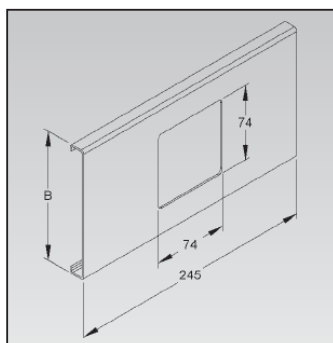

Informationen

Art.-Nr.	ID-Nr.	Type	VPE	Breite	Deckelabschnitt	Farbe
05100413	050543	PFBAD 60130 RW	1 / 20	130 mm	1-fach	reinweiß, RAL: 9010
05100416	050546	PFBAD 60130 RW	1 / 20	130 mm	2-fach	reinweiß, RAL: 9010
05100419	050549	PFBAD 60130 RW	1 / 20	130 mm	3-fach	reinweiß, RAL: 9010
05100414	050544	PFBAD 60130 CW	1 / 20	130 mm	1-fach	cremeweiß, RAL: 9001
05100417	050547	PFBAD 60130 CW	1 / 20	130 mm	2-fach	cremeweiß, RAL: 9001
05100420	050550	PFBAD 60130 CW	1 / 20	130 mm	3-fach	cremeweiß, RAL: 9001
05100412	050542	PFBAD 60130 LG	1 / 20	130 mm	1-fach	lichtgrau, RAL: 7035
05100415	050545	PFBAD 60130 LG	1 / 20	130 mm	2-fach	lichtgrau, RAL: 7035
05100418	050548	PFBAD 60130 LG	1 / 20	130 mm	3-fach	lichtgrau, RAL: 7035

1-fach