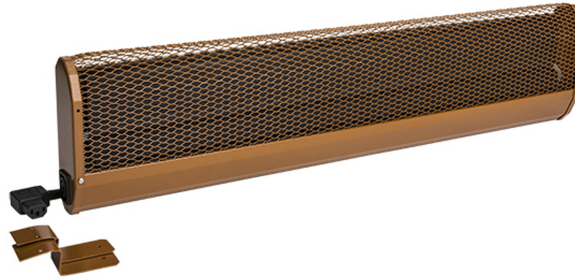

Produktbezeichnung	KST060R
Artikelnummer	32335
Hersteller	ETHERMA

Produktbeschreibung

Kirchenbankheizung, Anschluss rechts, 240W, 0.6m, 230V

Die Zinnheizungen KST sind Dunkelstrahler und dienen der Nahwärme von Kirchen. Dank spezieller Lüftungsschlitze wird die Wärme fast ausschließlich nach vorne abgegeben. Hervorragend für Kirchen, die nur einmal pro Woche benutzt werden. Der elektrische Anschluss erfolgt über einen Gerätestecker, die serienmäßig konfektionierte Verkabelung vereinfacht die Montage. Die Geräte verfügen über einen integrierten Überhitzungsschutz mit automatischem Neustart. Bruchsicheres Spezialheizelement ohne leuchtende Heizwendel mit hoher Heizleistung, inklusive Winkelstecker. Schutzart: IP 21, Fehlerstromschutzschalter, Kennzeichen: ÏVE, CE-konform, Stahlblech verzinkt, Farbe: braun RAL 8007, Anschluss: rechts.

Technische Details

Ausführung	Kirchenbankheizung	Spannung	230 230 Volt
Leistungsstufe AUS	Nein	Anzahl der Heizstufen	1
Montage über Wickeltisch	Nein	Min. Heizleistung	240 Watt
Schutzart (IP)	IP21	Max. Heizleistung	240 Watt
		Höhe	60 Millimeter
		Breite	600 Millimeter
		Tiefe	185 Millimeter