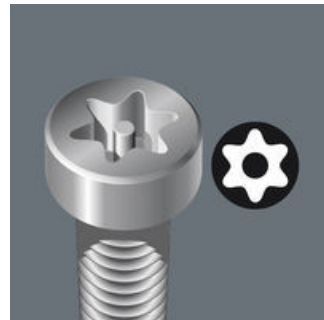

Winkelschlüssel für TORX® Schrauben

Satz-Inhalt:

**967 SPKL TORX® BO Multicolour**

- 05024351001<sup>1)</sup> 1 x TX 9 x 79 mm
- 05024350001<sup>1)</sup> 1 x TX 8 x 76 mm
- 05024352001<sup>2)</sup> 1 x TX 10 x 85 mm
- 05024353001 1 x TX 15 x 90 mm
- 05024354001 1 x TX 20 x 96 mm
- 05024355001 1 x TX 25 x 104 mm
- 05024357001 1 x TX 30 x 122 mm
- 05024358001 1 x TX 40 x 132 mm
- 05024356001 1 x TX 27 x 112 mm

1) Produkt wird ohne Bohrung und Kugelkopf am langen Schenkel geliefert.

2) Produkt wird ohne Kugelkopf am langen Schenkel geliefert.

**TORX® mit Bohrung**

Winkelschlüssel für Innen TORX® Schrauben und Innen TORX® Schrauben mit Zapfen (BO = Bohrung)

Konstruiert, um unerlaubtes Lösen von sogenannten Sicherheitsverschraubungen zu verhindern. Um eine Verwendung „normaler“ TORX® Werkzeuge nicht zuzulassen, besitzen die Schrauben in ihrem Antriebsprofil einen vorstehenden Zapfen. Dieser wird in der Bohrung der TORX® BO Werkzeuge aufgenommen und die Sicherheitsverschraubung kann gelöst werden.

**TORX® Kugelkopf**

Durch die kugelförmigen Abtriebsprofile ist ein Auslenken oder Schwenken der Werkzeugachse zur Schraubenachse möglich, so dass dadurch sozusagen „um die Ecke“ geschraubt werden kann.