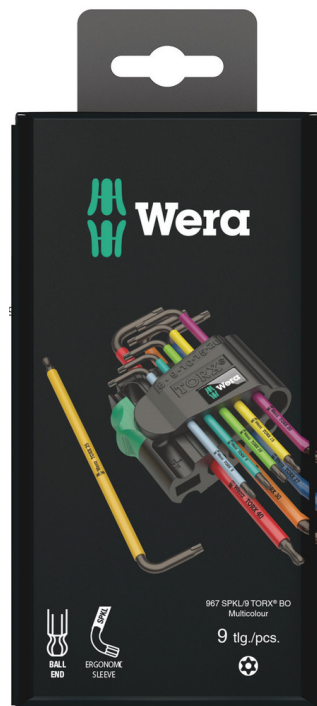

Winkelschlüssel für TORX® Schrauben

<b>EAN:</b>	4013288170125	<b>Abmessung:</b>	150x80x30 mm
<b>Teilenr:</b>	05073599001	<b>Gewicht:</b>	245 g
<b>Artikel-Nr:</b>	967/9 TX BO Multicolour 1 SB SiS	<b>Ursprungsland:</b>	CZ
		<b>Zolltarifnr.:</b>	82041100

- Winkelschlüssel für Innen TORX® BO Schrauben zum Lösen von Sicherheitsverschraubungen
- Farbcodierte, grifffreundliche Schlauchummantelung, auch bei niedrigen Temperaturen
- BlackLaser-Vergütung bietet optimalen Oberflächenschutz für eine lange Lebensdauer
- Der Kugelkopf ermöglicht auch den abgewinkelten Einsatz
- Größenangabe der enthaltenen Winkelschlüssel abriebfest auf Clip

Winkelschlüssel mit Kunststoffummantelung (SPKL) aus grifffreundlichem Rundmaterial. Die Ummantelung macht die Arbeit auch bei niedrigen Temperaturen angenehm und schont die Finger. Alle Winkelschlüssel sind durch ihre Farbcodierung und Größenkennzeichnung schnell zur Hand. Das verschleißfreie Material des Clips garantiert den sicheren Halt der Winkelschlüssel und einfache Entnahme. Für TORX®- und TORX® BO (mit Bohrung) -Verschraubungen.

**Weblink**

[https://products.wera.de/de/winkelschluessel\\_winkelschluessel\\_fuer\\_torx\\_schrauben\\_967\\_9\\_tx\\_bo\\_multicolour\\_1\\_sb\\_sis.html](https://products.wera.de/de/winkelschluessel_winkelschluessel_fuer_torx_schrauben_967_9_tx_bo_multicolour_1_sb_sis.html)