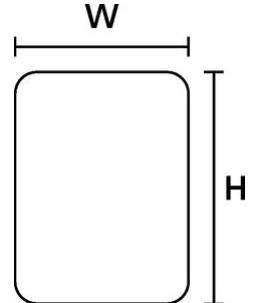

## Technische Daten

11.04.2022

Panel-Etiketten für Thermotransferbedruckung  
Helatag 1221

TAG27-12.5TDK1-1221-SR

Artikelnummer: 596-00576

Material:	Typ 1221, Polyester, silber (1221)	
Farbe:	Silber (SR)	
Betriebstemperatur - °C:	-40 °C bis +90 °C	
Verarbeitungstemperatur:	ab +10 °C	
Selbstklebend:	Ja	
Breite (W):	27 mm	
Höhe (H):	12.5 mm	
Breite des Trägers (WL):	33 mm	
Etiketten je Reihe:	1 ST	
Foliendicke:	50 µm	Test Methode FINAT FTM 12
Klebstoff:	Acryl	
Schälfestigkeit:	45 N/25mm	DIN EN 1939

## Technische Daten

11.04.2022

Panel-Etiketten für Thermotransferbedruckung  
Helatag 1221

Druckmethode:	Thermotransfer
Druckmethode (Alternativ):	Laserstrahl
Verarbeitungswerkzeug:	TT431, TT4030
Empfohlene Farbbänder:	TT122OUT, TT822OUT
Lagerzeit:	Mindestens 1 Jahr nach Erhalt / maximal 2 Jahre nach Produktionsdatum.
Lagertemperatur:	+21 °C
Lagerbedingungen:	50% relative Luftfeuchtigkeit., Die Lagerung in der Originalverpackung ist empfohlen. , Bitte vermeiden Sie die Lagerung bei hoher Luftfeuchtigkeit, starker Hitze und Kälte.
Anwendungen:	Die Funktionalität und Haltbarkeit der Etiketten kann bei unsachgemäßer Verarbeitung oder Anwendung beeinträchtigt werden. Alle zu verklebenden Oberflächen müssen sauber, trocken sowie frei von Staub und Fett sein. Berühren Sie nicht die Klebefläche des Etiketts, da dies die Anwendungsleistung beeinträchtigen kann.