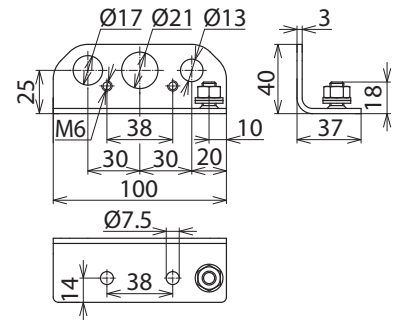

**BW90 B17 21 16 V2A (106 329)**

Maßbild

Mit 3 Montagelöcher für 3 verschiedene Größen DEHNgate,  
z. B. Art.-Nr. 1x 929 042 + 1x 929 057 + 1x (929 043, 929 044, 929 045 oder 929 059).

<b>Typ</b>	<b>BW90 B17 21 16 V2A</b>
<b>Art-Nr.</b>	<b>106 329</b>
<b>Werkstoff</b>	<b>NIRO</b>

<b>Stammdaten</b>	
<b>Nettogewicht</b>	152,63 g/st
<b>Zolltarifnummer (Komb. Nomenklatur EU)</b>	85389099
<b>GTIN (EAN)</b>	4013364107182
<b>VPE</b>	1 ST

Änderungen in Form und Technik, bei Maßen, Gewichten und Werkstoffen behalten wir uns im Sinne des Fortschrittes der Technik vor. Die Abbildungen sind unverbindlich.