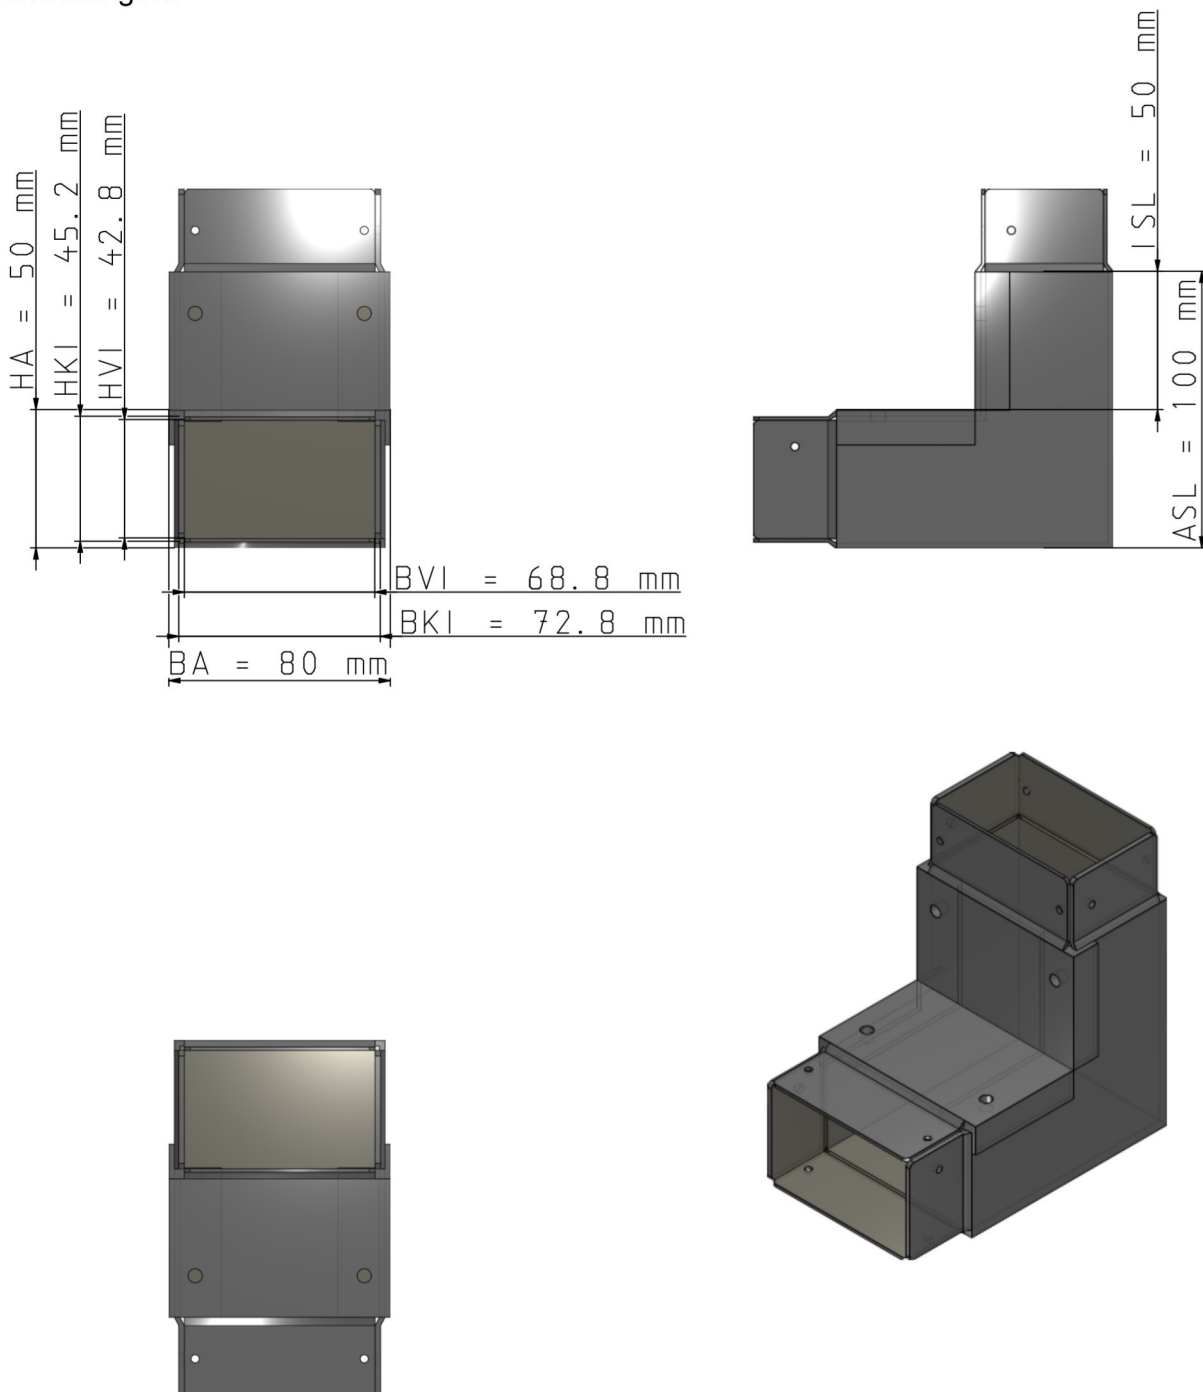

Maßzeichnungen Instafix® BKI Installationskanal

Artikelnummer: IFIE080050w

Instafix® BKI Innenecke 90° 50 x 80 x 50 mm, reinweiß
GTIN 4251636715448

Maßzeichnungen:

Einfach. Sicher. Für alle.

Wichmann Brandschutzsysteme GmbH & Co. KG • Siemensstraße 7 • 57439 Attendorn