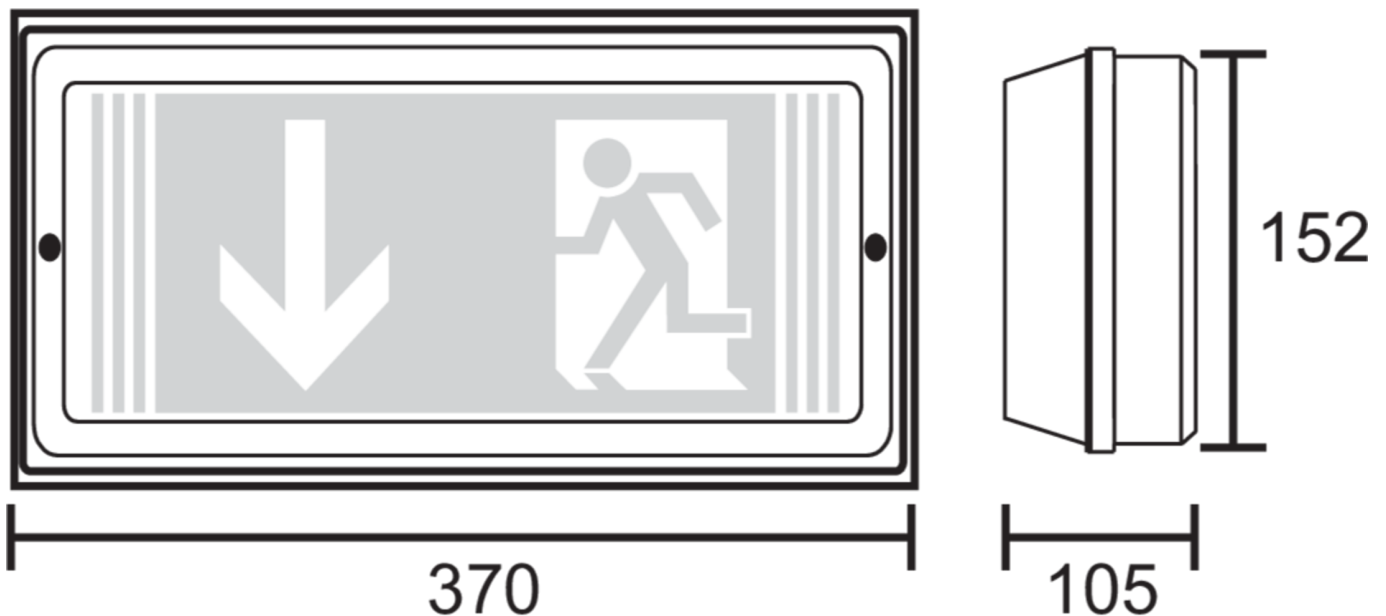

RZ/SI-Leuchte

text.artikelnummer-abk: PFW019

Kunststoffleuchte zur Kennzeichnung und Ausleuchtung der Flucht- und Rettungswege nach DIN EN 60598-1, DIN EN 60598-2-22 und DIN EN 1838. Für ein- oder zweiseitige Beschriftung. Erhältlich als EVG- oder Einzelbatterie-Leuchte.

TEXT. TECHNISCHE DATEN

~pim_attribute~Leuchtentyp	RZ/SI-Leuchte
~pim_attribute~Montageart	Wand
~pim_attribute~Erkennungsweite	24 m
~pim_attribute~Piktogramm	Set
~pim_attribute~Leuchtmittel	LED
~pim_attribute~Gehaeusematerial	Kunststoff
~pim_attribute~Gehaeusefarbe	RAL 9003
~pim_attribute~Schutzart	65
~pim_attribute~Schlagfestigkeit	5
~pim_attribute~Schutzklasse	1
~pim_attribute~Versorgung	Zentralbatterie
~pim_attribute~Ueberwachung	Nein
~pim_attribute~Ueberbrueckungszeit	CPS
~pim_attribute~Betriebsart	DS
~pim_attribute~EingangsspannungAC	230 V
~pim_attribute~Eingangsfrequenz	50 / 60 Hz
~pim_attribute~EingangsspannungDC	100-254 V
~pim_attribute~LeistungMax	4,5 W
~pim_attribute~LeistungDS	4,5 W
~pim_attribute~LeistungBS	0 W
~pim_attribute~UmgebungstemperaturDS	-25 °C / 40 °C
~pim_attribute~UmgebungstemperaturBS	-25 °C / 40 °C
~pim_attribute~Tiefe	370 mm
~pim_attribute~Breite	105 mm
~pim_attribute~Hoehe	152 mm

~pim_attribute~Gewicht	0.92 kg
~pim_attribute~GewichtMitVerpackung	1.05 kg
~pim_attribute~Anschlussquerschnitt	1.5 mm
~pim_attribute~Schalteingang	Nein
~pim_attribute~Notlichtblockierung	Nein
~pim_attribute~Batterieanschluss	Nein
~pim_attribute~Dimmfunktion	Nein
~pim_attribute~LichtstromNetz	300 lm
~pim_attribute~LichtstromNot	300 lm
~pim_attribute~Zolltarifnummer	94056120
~pim_attribute~Ursprungsland	DEUTSCHLAND
~pim_attribute~EAN	4260123683757

TEXT. TECHNISCHE-ZEICHNUNG

ACCESSORYLIST

BALL2 - Ballschutzkorb (8W) 450x280x125mm inkl. Laschen