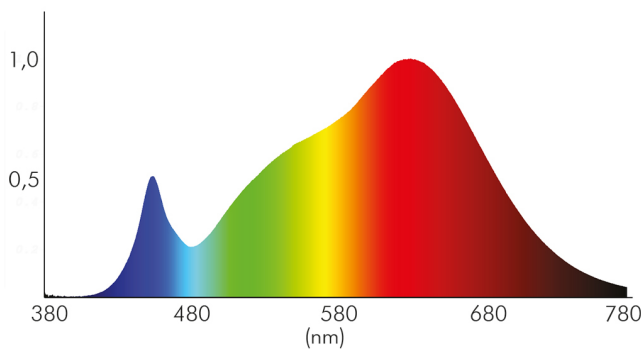

Farbtemperatur	3000 K
Farbwiedergabeindex Ra	95
Lichtfarbe	warmweiß
Ausstrahlwinkel	86°
Leuchtmittel	COB LED
Gesamtlichtstrom	190 lm
LED Effizienz	40 lm/W
Lichtverteilung	symmetrisch
Farbabstand [McAdam]	3 SDCM
Lichtaustritt	indirekt
Farbe steuerbar (RGB)	nein
Farblich abstimmbare Lichtquelle	nein

Spektrale Strahlungsverteilung (250..800 nm) - Diagramm

ELEKTRISCHE EIGENSCHAFTEN

Vernetzte Lichtquelle [CLS]	nein
Leistungsaufnahme im Bereitschaftszustand [Psb]	0 W
Direkt an die Netzspannung [MLS]/Nicht direkt an die Netzspannung angeschlossen [NMLS]	NMLS
Konstantstrom	350 mA
Dimmbar	ja
Lampenleistung	3,3 W
Fassung	sonstige
Art der Dimmung	Betriebsgerätabhängig
Energieverbrauch im Betrieb	3 kWh/1000 h
Elektrischer Anschluss mit Stecksystem	ja

Stand:
01.02.2022
14:18:00