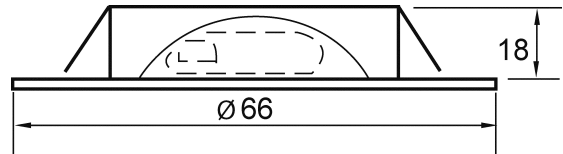

DATENBLATT

N 5020 COB LED schwarz 3,3W warmweiß

LED Möbeleinbauleuchte, COB LED

Artikelnummer	1850208418
GTIN	4044538045580

ENERGIEVERBRAUCHSKENNZEICHNUNG

Artikelnummer der Lichtquelle	1850208418
EPREL-Registrierungsnummer	947017
Energieeffizienzklasse	G

LICHTTECHNISCHE EIGENSCHAFTEN

Spitzen-Lichtstärke	94 cd
Lichtstromerhalt	0,96
L80B10 - Lebensdauer bei 25 °C	50000 h
L70B50 - Lebensdauer bei 25°C	50000 h
Farbwertanteil [x]	0,44
Farbwertanteil [y]	0,403
Verwendete Beleuchtungstechnologie	LED
Ungebündeltes [NDLS] oder gebündeltes Licht [DLS]	DLS
Blendschutzschild	nein
Nutzlichtstrom [Φuse]	120 lm
Nutzlichtstrom [Φuse] bezogen auf	schmalem Kegel (90°)
Lebensdauerfaktor	0,9
Hülle	keine Hülle
Farbwiedergabeindex R9	78
Lichtquelle mit hoher Leuchtdichte	nein
Lichtquelle austauschbar	nein
Lichtquellentyp	DLS/NMLS

Stand:
01.02.2022
14:18:00