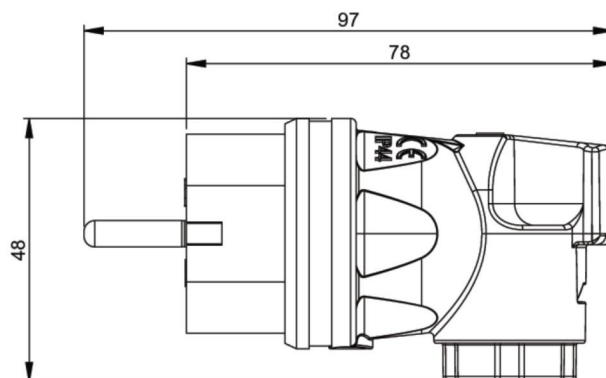

Artikel-Nr.	05811-s
Bezeichnung	Schutzkontaktwinkelstecker Gummi nat IP44 (schwarz) Serie Taurus
Langbeschreibung	Schutzkontaktwinkelstecker Gummi nat IP44 (schwarz) Serie Taurus
GTIN (EAN)	9003399210808
Ursprungsland	AT
Zolltarifnummer	85366990
Nettogewicht	0,075 kg
Verpackungsmenge	20
Mindestbestellmenge	20

ETIM 9.0	EC000242
Ausführung	Stecker CEE 7/4 (Typ F)
Werkstoff	Gummi
Schutzart (IP)	IP44
Steckrichtung	rechtwinklig
Anschluss technik	Schraubklemme
Farbe	schwarz
Polzahl	3
Nennspannung	250 V
Nennstrom	16 A
Für erschwerte Bedingungen (nach VDE)	Ja

K (Kabel Ø)	6-13 mm
Leitung flexibel	0,75-2,5 mm ²
Kontaktschrauben	80 Ncm
Zugentlastung	110 Ncm
Abmantellungsänge	30 mm
Abisolierlänge	7 mm

<https://www.pcelectric.at/shop/de/?func=detail&artnr=05811-s>