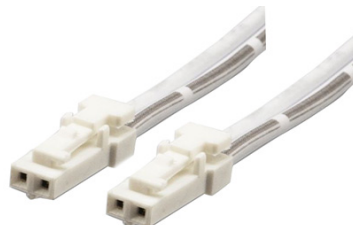

## LED Band Anschlußstecker 1000mm

Artikel-Nr.: 31950

Anschlusstecker, 2-polig weiß, max. 3 A

Art des Zubehörs:

Anschlusset

Letzte Aktualisierung am: 28.02.2021 06:08:32

Altlampen sind getrennt zu entsorgen.