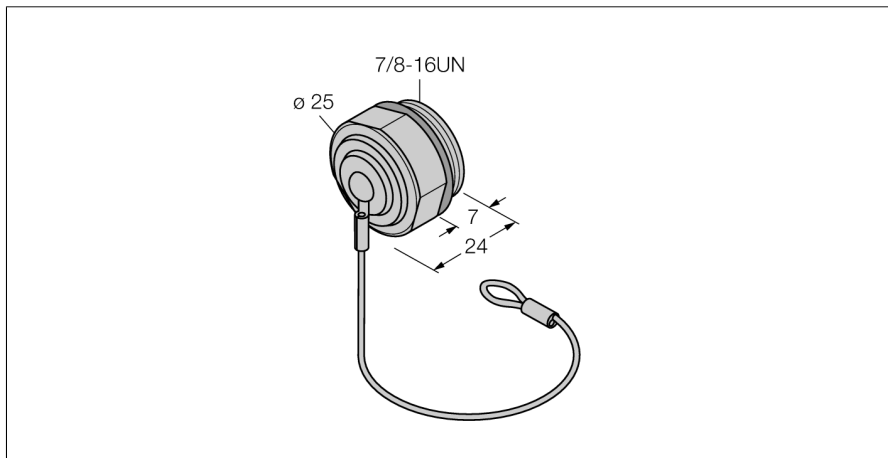

### Verschlussstopfen 7/8"

### RSMV-CC

- 7/8"-Verschlusskappe aus Edelstahl
- Stecker
- öl-resistent
- IP67 nach IEC 60529/ EN 60529 und Ne-  
ma 1,3,4,6P
- mit Befestigungsseil

<b>Typenbezeichnung</b>	RSMV-CC
Ident-Nr.	6604030
<hr/>	
<b>Umgebungstemperatur</b>	
in Bewegung	-40...+70°C