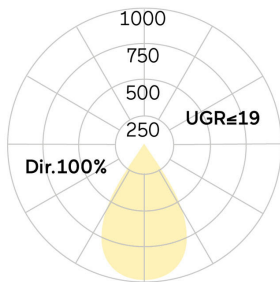

Matric-GX

Pendel-Lichtlinie - Direktstrahlend

Artikelnummer: LGXLEL-830H-L930-AA

Abbildungen ggf. nur ähnlich, dienen als Orientierung.

Matric-GX. LED. Lichtlinie für Pendelmontage.
Beleuchtungskörper aus hochwertigem Aluminiumprofil.
Oberfläche Silver Anodised. Lichtcharakteristik: Rein direktstrahlend. Farbtemperatur: 3000K (Warm White).
Farbwiedergabeindex (Ra): >80. Lens Louvre: Präzisionslinsen mit Ablendraster. BAP-tauglich für Office-Anwendungen. UGR<=19. Reflektor: Satin Silver. Dimmbar DALI. LxBxH (rechteckig). L=930mm. B=40mm. H=65mm. Einseil-Abhängung (Set). Pendellänge max 1500mm.

Zuleitung: transparent. Baldachin: passend zu Leuchtenoberfläche. High-Power-Bestromung. 2683lm. 23W. 2,3kg. Binning initial <= MacAdam 3. IP20. Schutzklasse I. CE-, UKCA Kennzeichnung. ENEC. IK02. 220-240V. 50-60 Hz. RG0 (EN62471). Lichtstromrückgang von max. 0,4%/1.000 Betriebsstunden. Nennausfallrate von max. 0,2%/1.000 Betriebsstunden. L80B10 (tq 25°C) = 50.000h. 5 Jahre Garantie. Hersteller: Lightnet GmbH, nach ISO 9001:2015 und 50001:2018 zertifiziert.

Matric-GX

Pendel-Lichtlinie - Direktstrahlend

Artikelnummer: LGXLEL-830H-L930-AA

Kunde / Projekt: _____

Notiz: _____

Produktname	Matric-GX
Leuchtmittel	LED
Installationstyp	Pendel-Lichtlinie
Oberfläche	Silver Anodised
Lichtverteilung	Direktstrahlend
CCT	3000K
Farbwiedergabeindex (Ra)	Ra>80
Optisches System	Lens Louvre
Reflektor Innenfarbe	Reflektor: Satin Silver
Steuerung	Dimmbar (DALI)
Länge L/ Ø D (mm)	L=930mm
Breite B (mm)	B=40mm
Höhe H (mm)	H=65mm
Bestromung	High-Power
Leuchtenlichtstrom	2683lm
Anschlussleistung	23W
Abhängung	Einseil-Abhäng. (Set)
Farbe Baldachin	Baldachin: passend zu Leuchtenoberfläche
Seillänge (mm)	Pendellänge max 1500mm
Schutzart	IP20
Prüfzeichen	ENEC
Kabelfarbe	Zuleitung: transparent
LED-Lebensdauer	L80B10 (tq 25°C) = 50.000h
UGR	UGR \leq 19
Photometrischer Code	8 30 / 3 3 9
Photobiologische Klasse	RG0 (EN62471)
Indoor/Outdoor	Indoor: ta [ambient] max. 25°C
Gewicht (kg)	2,3kg