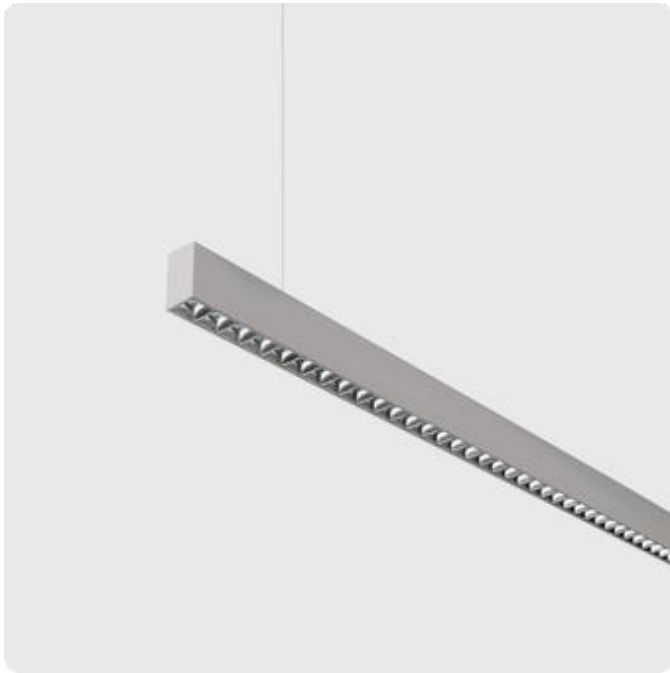

Matric-GX

Pendel-Lichtlinie - Direktstrahlend

Artikelnummer: LGXLEL-830H-L930-AA

Abbildungen ggf. nur ähnlich, dienen als Orientierung.

Matric-GX. LED. Lichtlinie für Pendelmontage.
Beleuchtungskörper aus hochwertigem Aluminiumprofil.
Oberfläche Silver Anodised. Lichtcharakteristik: Rein direktstrahlend. Farbtemperatur: 3000K (Warm White).
Farbwiedergabeindex (Ra): >80. Lens Louvre: Präzisionslinsen mit Ablendraster. BAP-tauglich für Office-Anwendungen. UGR<=19. Reflektor: Satin Silver. Dimmbar DALI. LxBxH (rechteckig). L=930mm. B=40mm. H=65mm. Einseil-Abhängung (Set). Pendellänge max 1500mm.

Zuleitung: transparent. Baldachin: passend zu Leuchtenoberfläche. High-Power-Bestromung. 2683lm. 23W. 2,3kg. Binning initial <= MacAdam 3. IP20. Schutzklasse I. CE-, UKCA Kennzeichnung. ENEC. IK02. 220-240V. 50-60 Hz. RG0 (EN62471). Lichtstromrückgang von max. 0,4%/1.000 Betriebsstunden. Nennausfallrate von max. 0,2%/1.000 Betriebsstunden. L80B10 (tq 25°C) = 50.000h. 5 Jahre Garantie. Hersteller: Lightnet GmbH, nach ISO 9001:2015 und 50001:2018 zertifiziert.

Matric-GX

Pendel-Lichtlinie - Direktstrahlend

Artikelnummer: LGXLEL-830H-L930-AA

Kunde / Projekt: _____

Notiz: _____

Produktname	Matric-GX
Leuchtmittel	LED
Installationstyp	Pendel-Lichtlinie
Oberfläche	Silver Anodised
Lichtverteilung	Direktstrahlend
CCT	3000K
Farbwiedergabeindex (Ra)	Ra>80
Optisches System	Lens Louvre
Reflektor Innenfarbe	Reflektor: Satin Silver
Steuerung	Dimmbar (DALI)
Länge L/ Ø D (mm)	L=930mm
Breite B (mm)	B=40mm
Höhe H (mm)	H=65mm
Bestromung	High-Power
Leuchtenlichtstrom	2683lm
Anschlussleistung	23W
Abhängung	Einseil-Abhäng. (Set)
Farbe Baldachin	Baldachin: passend zu Leuchtenoberfläche
Seillänge (mm)	Pendellänge max 1500mm
Schutzart	IP20
Prüfzeichen	ENEC
Kabelfarbe	Zuleitung: transparent
LED-Lebensdauer	L80B10 (tq 25°C) = 50.000h
UGR	UGR \leq 19
Photometrischer Code	8 30 / 3 3 9
Photobiologische Klasse	RG0 (EN62471)
Indoor/Outdoor	Indoor: ta [ambient] max. 25°C
Gewicht (kg)	2,3kg