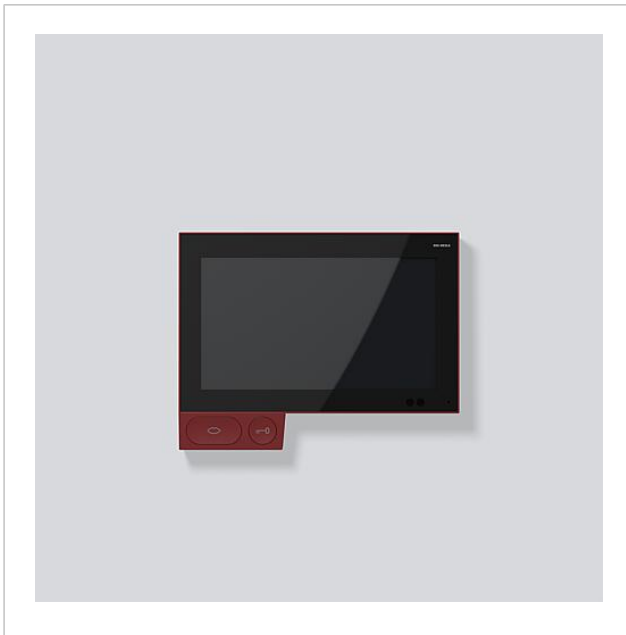

Siedle Axiom zur
Wandmontage
A 180-10 R

210006514-00

Produktbeschreibung

Siedle Axiom: Multifunktionale IP-Video-Innenstation. Wandversion ohne Hörer.

Kommunikationszentrale für Türkommunikation, Telefonie und Gebäudekommunikation.

In sechs Varianten verfügbar: Ob an der Wand montiert, als Tischgerät oder fest installiert auf einem Möbelstück – Siedle Axiom macht ein technisches Gerät zum Einrichtungsobjekt. Alle Varianten sind mit oder ohne schnurlosem Hörer erhältlich.

Technische Daten

Betriebsspannung:	PoE nach 802.3af (POE-Klasse 3)
Umgebungstemperatur:	+5 °C bis +40 °C
Abmessungen (mm) B x H x T:	185 x 144 x 18

Artikelinformationen

Artikel-Bezeichnung	Artikelbeschreibung	Farbe/Material	KG Artikel-Nr.
A 180-10 R	Siedle Axiom zur Wandmontage	Perl Rubinrot	D 210006514-00

Zubehör

Artikel-Bezeichnung	Artikelbeschreibung	Farbe/Material	KG	Artikel-Nr.
BLT 250-0	Bus-Lizenz Telefonieanbindung	Sonstiges	5	210006329-00

Siedle Axiom zur
Wandmontage
A 180-10 R

210006514

Seite 2

Zeichnungen / Montage