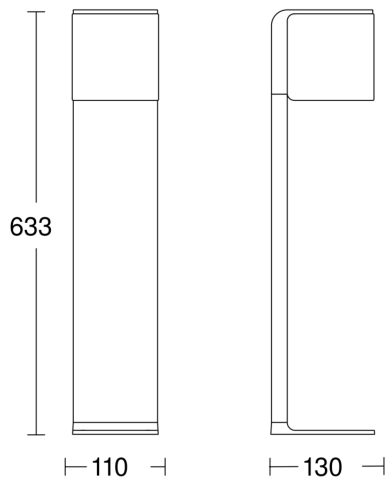

Technische Daten

Abmessungen (L x B x H)	130 x 110 x 633 mm
Netzanschluss	220 – 240 V / 50 – 60 Hz
Montagehöhe max	2,50 m
Leistung	9,1 W
gemessener Lichtstrom (360°)	650 lm
Farbtemperatur	3000 K
Farbwiedergabeindex	80-89
Leuchtmittel	LED nicht austauschbar
Lebensdauer LED L70B50 (25°)	> 60000 Std

Außenleuchte ohne Sensor

GL 80 MC

ohne Bewegungsmelder
EAN 4007841 079284
Art.-Nr. 079284

Maßzeichnung

Schaltplan 1