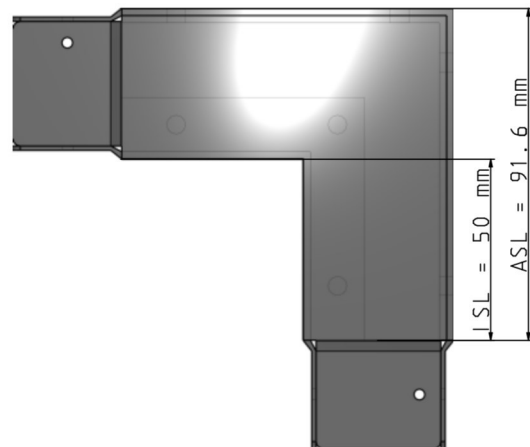

Maßzeichnungen Instafix® BKI Installationskanal

Artikelnummer: IFAE040040v

Instafix® BKI Außenecke 90° 50 x 40 x 40 mm, verzinkt
GTIN 4251636714922

Maßzeichnungen:

Einfach. Sicher. Für alle.

Wichmann Brandschutzsysteme GmbH & Co. KG • Siemensstraße 7 • 57439 Attendorn