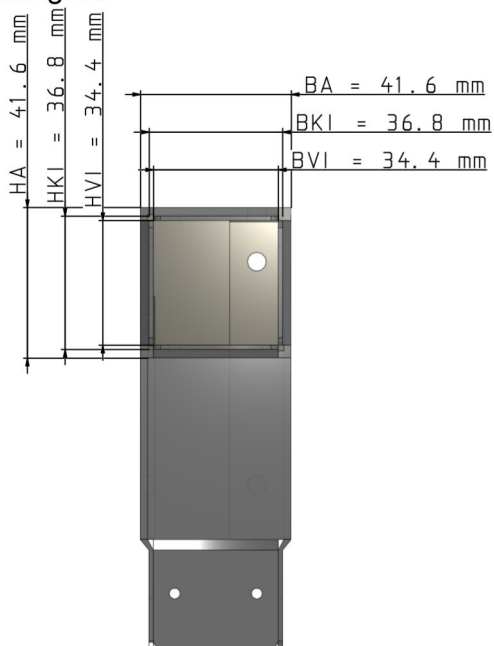

Maßzeichnungen Instafix® BKI Installationskanal

Artikelnummer: IFAE040040v

Instafix® BKI Außenecke 90° 50 x 40 x 40 mm, verzinkt
GTIN 4251636714922

Maßzeichnungen:

Einfach. Sicher. Für alle.

Wichmann Brandschutzsysteme GmbH & Co. KG • Siemensstraße 7 • 57439 Attendorn