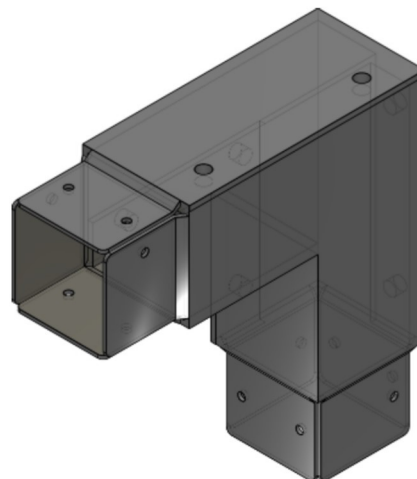

Maßzeichnungen Instafix® BKI Installationskanal

Artikelnummer: IFAE040040v

Instafix® BKI Außenecke 90° 50 x 40 x 40 mm, verzinkt
GTIN 4251636714922

Maßzeichnungen:

Einfach. Sicher. Für alle.

Wichmann Brandschutzsysteme GmbH & Co. KG • Siemensstraße 7 • 57439 Attendorn