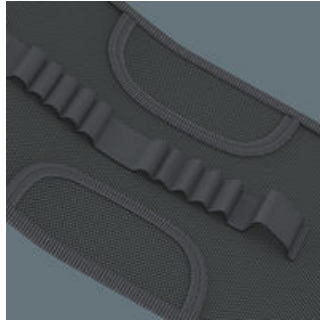

- Robustes Material und ein geringes Gewicht sorgen für optimalen Transport
- Starker Klettverschluss verhindert unbeabsichtigtes Öffnen und Verlust des Werkzeugs
- Kompaktes Design für platzsparende Aufbewahrung
- Durch die Aufhängeschleufe kann die Tasche auch geöffnet aufgehängt werden
- Kompatibel mit Wera 2go

Textile Taschen und Boxen für Kraffform Kompakt Sets, leer

Robustes Material

Das verwendete Material zeichnet sich durch hohe Robustheit aus.

Robuste Schlaufen für sicheren Halt

Die robusten Schlaufen aus breitem Gummiband halten das Werkzeug sicher und fest.