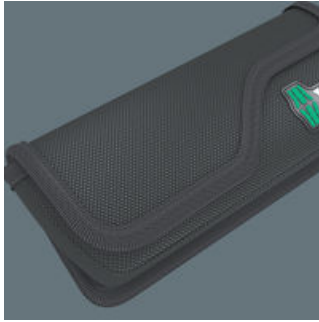

Textile Taschen und Boxen für Kraffform Kompakt Sets, leer

Robustes Material

Das verwendete Material zeichnet sich durch hohe Robustheit aus.