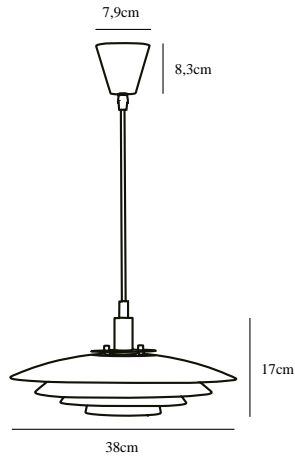

BRETAGNE 38 | PENDELLEUCHTE | KUPFER

39489930

nordlux®

Spannung (V): 220-240 Volt
IP-Grad: IP20
Maximale Lampenleistung (W):
25W
Klasse (Klasse 1, Klasse 2,
Klasse 3): Klasse 2 (Dopp. isoliert)
Leuchtmittelsockel: G9
Parallelschaltung: False

Hauptmaterial: Metall
Sekundärmaterial: Metall
Kabel Farbe: Schwarz
Kabel Länge (cm): 200
Oberflächenmaterial Kabel: Plastik
Ist das Kabel austauschbar?:
False

Farbe: Kupfer
Höhe (cm): 18.8
Breite (cm): 38
Schirmdurchmesser (cm): 38
Länge (cm): 38

EAN: 5704924011467
TUN: 2276975
Artikelnummer: 39489930
Stück pro Hauptkarton: 3

Verkaufsbox Höhe (cm): 47
Verkaufsbox Breite (cm): 43
Verkaufsbox Tiefe (cm): 13.5
Verkaufsbox Volumen m³: 0.027
Produkt Nettogewicht (kg): 1.55