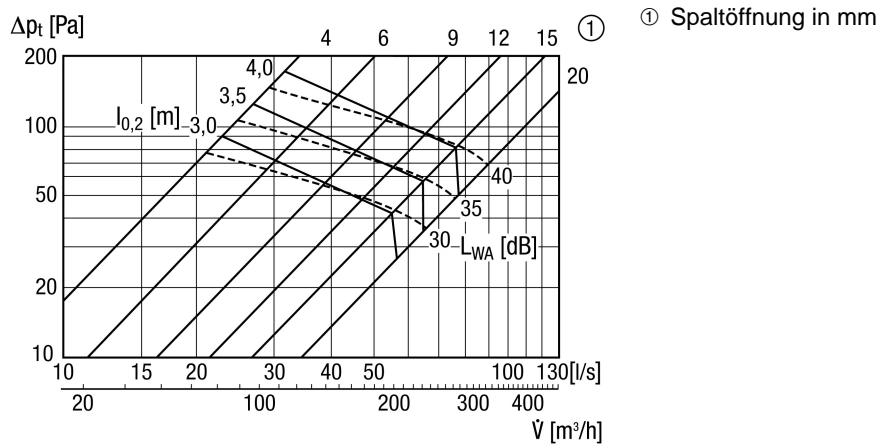

TFZ 16

Kurzinformation

Tellerventil für Zuluft, Stahlblech, weiß, DN 160, für Wohnungslüftung max. 160 m³/h, Einbaurahmen EBR-D 16 erforderlich

Artikelnummer 0151.0367

Technische Daten

Luftrichtung	Belüftung
Material	Stahlblech, verzinkt
Farbe	reinweiß, ähnlich RAL 9010, Glanz 70
Gewicht	0,4 kg
Geeignet für Nennweite	160 mm
Breite	190 mm
Höhe	190 mm
Tiefe	mm
Verpackungseinheit	1 Stück
Sortiment	C
GTIN (EAN)	4012799513674

Kennlinie

TFZ 16

Maßzeichnung [mm]