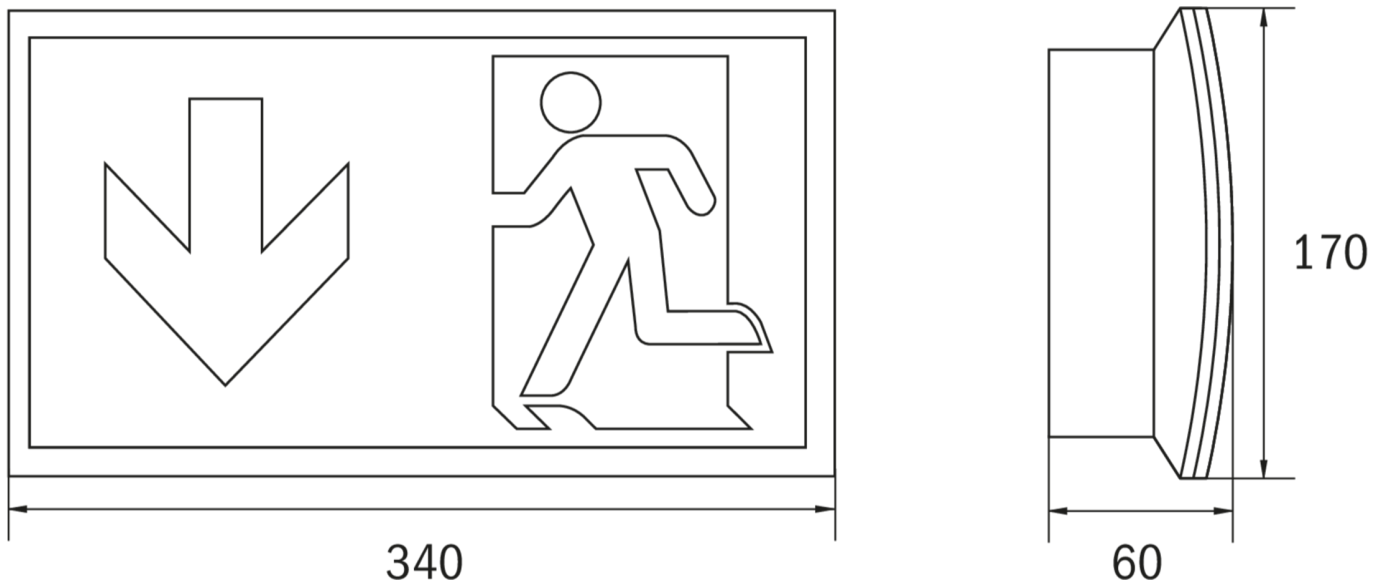

Gewicht	0.96 kg
Gewicht inkl. Verp.	1.05 kg
Anschlussquerschnitt	2.5 mm
Schalteingang L¹	Ja
Notlichtblockierung	Ja
Batterieanschluss	Stecker
Dimmfunktion	Ja
Lichtstrom Netz	430 lm
Lichtstrom Not	520 lm
Zolltarifnummer	94056120
Ursprungsland	Deutschland
EAN	4260581712624

TECHNISCHE ZEICHNUNG

ZUBEHÖR

- BALL2 - Ballschutzkorb (8W) 450x280x125mm inkl. Laschen
- DWKCW - Deckenwinkel / Deckenhalterung für KC Wand
- KC-IP65 - KC Dichtung IP65 EPDM
- KCER - KC-Einbaurahmen
- KCWFH - flexible Wandhalterung für KCW