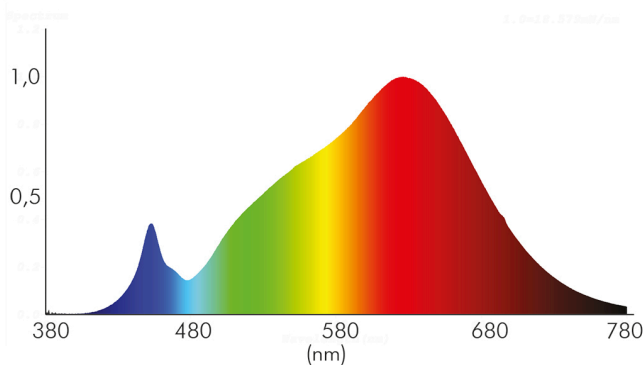

DATENBLATT

A 5068Q T Flat chrom 8W 927 38° dim C

LED Downlight A 5068 T Flat quadratisch, COB LED, schwenkbar

Spitzen-Lichtstärke	1200 cd
Lichtverteiler	Reflektor
L80B10 - Lebensdauer bei 25 °C	50000 h
L70B50 - Lebensdauer bei 25°C	50000 h
Lebensdauerfaktor	0,9
Lichtstromerhalt	0,96
Verwendete Beleuchtungstechnologie	LED
Farbe steuerbar (RGB)	nein
Blendschutzschild	nein
Hülle	keine Hülle
Farblich abstimmbare Lichtquelle	nein
Farbtemperatur einstellbar	nein
Lichtquelle mit hoher Leuchtdichte	nein
Lichtverteilung	symmetrisch
Lichtaustritt	direkt
Leuchtmittel	COB LED
Geeignet für Leuchtmittelanzahl	1

Spektrale Strahlungsverteilung (250..800 nm) - Diagramm

ELEKTRISCHE EIGENSCHAFTEN

Art des Betriebsgerätes	LED Betriebsgerät
Lampenleistung	8 W
Vernetzte Lichtquelle [CLS]	nein
Nennspannung des Betriebsgerätes [AC]	220 - 240 V
Fassung	ohne
Anschlussart	Anschlussbox mit Durchgangsverdrahtung (L, N, PE); Steckklemmen

Stand:
26.06.2023
16:55:00