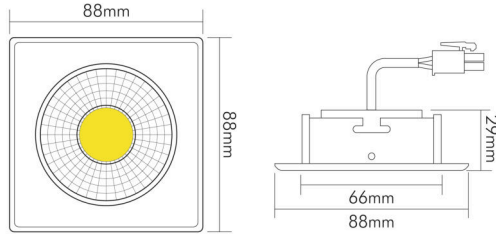

DATENBLATT

A 5068Q T Flat chrom 8W 927 38° dim C

LED Downlight A 5068 T Flat quadratisch, COB LED, schwenkbar

Artikelnummer	1856850233
GTIN	4044538062914

□

Reflektorfarbe	silber

ENERGIEVERBRAUCHSKENNZEICHNUNG

Energieeffizienzklasse	F
Artikelnummer der Lichtquelle	1856855233
EPREL-Registrierungsnummer	931498

LICHTTECHNISCHE EIGENSCHAFTEN

Lichtquellentyp	DLS/NMLS
Ungebündeltes [NDLS] oder gebündeltes Licht [DLS]	DLS
Farbtemperatur	2700 K
Lichtfarbe	halogenweiß
Gesamtlichtstrom	850 lm
Nutzlichtstrom [Φ_{use}]	800 lm
Nutzlichtstrom [Φ_{use}] bezogen auf	schmalem Kegel (90°)
Ausstrahlwinkel	38°
Farbabstand [McAdam]	3 SDCM
Farbwiedergabeindex Ra	90
Farbwiedergabeindex R9	65
Farbwertanteil [x]	0,463
Farbwertanteil [y]	0,42
Bildschirmarbeitsplatztauglich nach EN 12464-1	nein

Stand:
26.06.2023
16:55:00