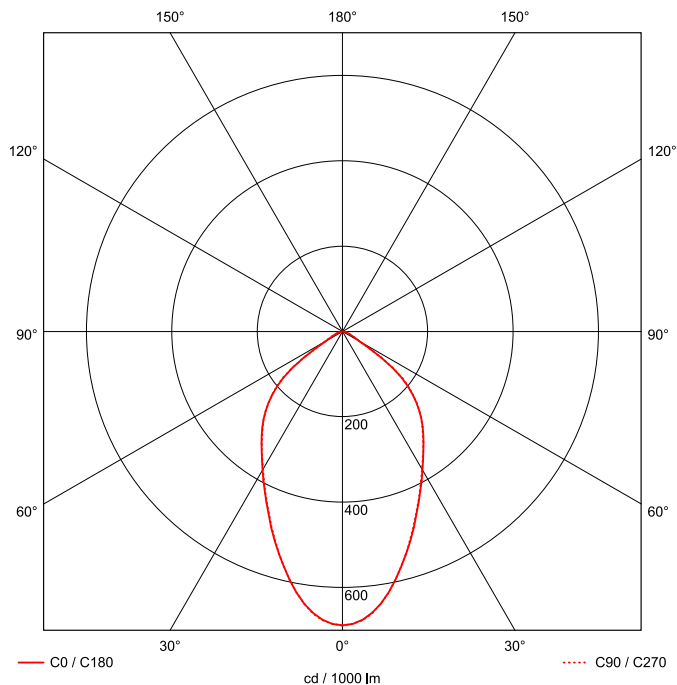

Artikel-Nr: 86240221x01

Strahler

LED Strahler QUADRONIUS XLS C DM 288mm 1x137W 060° ESG 20000lm

LED Strahler mit Abdeckscheibe aus Einscheibensicherheitsglas (ESG), Gehäuse aus Aluminiumdruckguss, weiß beschichtet, Konverter am Gehäuse montiert. Elektrischer Anschluss durch offenes Leitungsende, kurze, alterungsbeständige Dichtungen aus Silikon, jetzt auch als XLS Serie erweiterbar. eXtended Lighting Solutions by PRACHT. Vernetzung durch Bluetooth Low Energy und Steuerung durch Casambi möglich, die DALI Master Leuchte besitzt ein eigenes Modul und kann dadurch bis zu 15 weitere Standard DALI Leuchten versorgen, Zweipunkt-Befestigung durch Seilpendel (2.000 mm) mit montagefreundlicher, werkzeugloser Schnelljustierung, Pendelmontage, Wand- und Decken-Befestigungsbügel als Zubehör erhältlich. Achtung: PRACHT MANUFAKTUR! Da es ein PRACHT PRO LINE Produkt ist, kann es vielseitig angepasst werden Sie benötigen eine andere Lichtfarbe, Gehäusefarbe oder Durchgangsverdrahtung? Besondere Herausforderungen? Kein Problem. Wir bieten individuelle Lösungen für Ihre Anforderungen.

LEISTUNG

Effektiver Lichtstrom Im	20000
Systemleistung W	137
Lichtstrom Im/W	146
EnergieEffizienzklasse	A++

LICHTTECHNIK

Lichtlenkung	raumstrahlend
Ausstrahlwinkel in °	60
Optik	mit Linsen
Blendbegrenzung UGR 4H 8H C0 C90	26,9 / 27