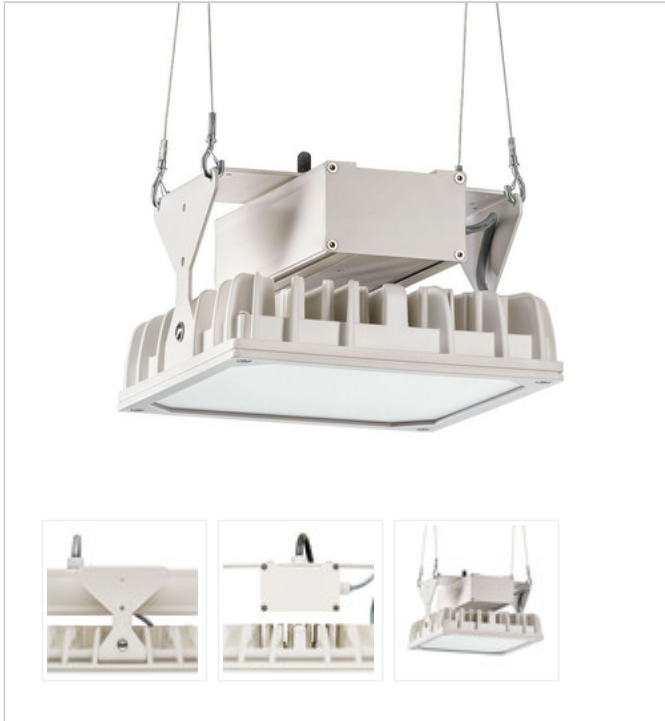

Artikel-Nr: 86240221x01

Strahler

LED Strahler QUADRONIUS XLS C DM 288mm 1x137W 060° ESG 20000lm

LED Strahler mit Abdeckscheibe aus Einscheibensicherheitsglas (ESG), Gehäuse aus Aluminiumdruckguss, weiß beschichtet, Konverter am Gehäuse montiert. Elektrischer Anschluss durch offenes Leitungsende, kurze, alterungsbeständige Dichtungen aus Silikon, jetzt auch als XLS Serie erweiterbar. eXtended Lighting Solutions by PRACHT. Vernetzung durch Bluetooth Low Energy und Steuerung durch Casambi möglich, die DALI Master Leuchte besitzt ein eigenes Modul und kann dadurch bis zu 15 weitere Standard DALI Leuchten versorgen, Zweipunkt-Befestigung durch Seilpendel (2.000 mm) mit montagefreundlicher, werkzeugloser Schnelljustierung, Pendelmontage, Wand- und Decken-Befestigungsbügel als Zubehör erhältlich. Achtung: PRACHT MANUFAKTUR! Da es ein PRACHT PRO LINE Produkt ist, kann es vielseitig angepasst werden Sie benötigen eine andere Lichtfarbe, Gehäusefarbe oder Durchgangsverdrahtung? Besondere Herausforderungen? Kein Problem. Wir bieten individuelle Lösungen für Ihre Anforderungen.

LEISTUNG

Effektiver Lichtstrom Im	20000
Systemleistung W	137
Lichtstrom Im/W	146
EnergieEffizienzklasse	A++

LICHTTECHNIK

Lichtlenkung	raumstrahlend
Ausstrahlwinkel in °	60
Optik	mit Linsen
Blendbegrenzung UGR 4H 8H C0 C90	26,9 / 27