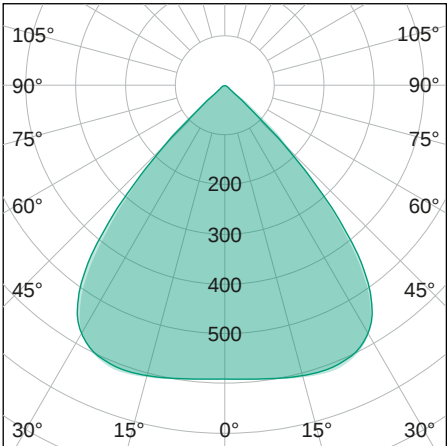

FloodLUX PRO

80 | 90 x 90°

LICHTVERTEILUNGSKURVE

TECHNISCHE ZEICHNUNG

LICHTTECHNIK

Abstrahlwinkel	90 x 90°
Farbtemperatur	5.000 K
Farbtoleranz	< 5 SDCM
Farbwiedergabeindex	> 80
UGR Quer	24,2
UGR Längs	24,1

MATERIAL

Abdeckung	klar
Material (Abdeckung)	Glas
Material (Gehäuse)	Aluminium
Gehäusefarbe	schwarz

LIEFERUMFANG

standardmäßig ohne weiteren Lieferumfang

ABMESSUNG

L x B x H / Ø (H2)	308 x 317 (360) x 83 (153) mm
Gewicht	4,3 kg