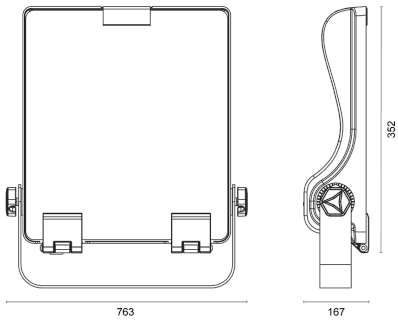

FloodLUX PRO

80 | 90 x 90°

LICHTVERTEILUNGSKURVE

TECHNISCHE ZEICHNUNG

LICHTTECHNIK

Abstrahlwinkel	90 x 90°
Farbtemperatur	5.000 K
Farbtoleranz	< 5 SDCM
Farbwiedergabeindex	> 80
UGR Quer	24,2
UGR Längs	24,1

EIGENSCHAFTEN

Durchgangsverdrahtung	nein
Anschluss	Leitung: 3 x 1,0 mm ² , 1,3 m
Modul per LSS* B10A	4
Modul per LSS* B16A	6
Modul per LSS* C10A	6
Modul per LSS* C16A	10
Schaltzyklen	> 500.000
Spannungsbereich AC	100 – 240 V AC, 50/60 Hz

BESTELLÜBERSICHT

FloodLUX PRO 80 90 x 90°	
Artikelnummer	455008000022
EAN-Code	4260374017233

ZUBEHÖR

Für dieses Produkt ist derzeit kein Zubehör erhältlich

LEISTUNG

Lichtausbeute	138 lm/W
Systemleistung	80 W
Leuchtenlichtstrom	11.000 lm
Dimmbar	nein

MATERIAL

Abdeckung	klar
Material (Abdeckung)	Glas
Material (Gehäuse)	Aluminium
Gehäusefarbe	schwarz

LIEFERUMFANG

standardmäßig ohne weiteren Lieferumfang

ABMESSUNG

L x B x H / Ø (H2)	308 x 317 (360) x 83 (153) mm
Gewicht	4,3 kg