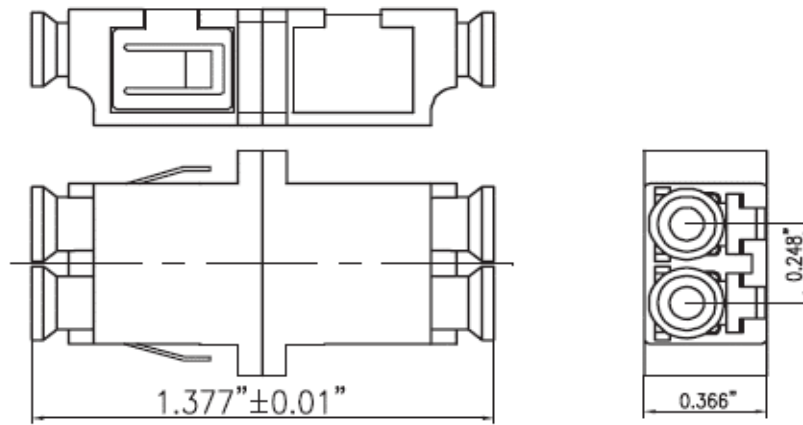

## Datenblatt Art. 918.071

Data sheet | Fiche technique | Scheda tecnica | Fisa tehnica

---

### Keystone Modul LWL

Produkteigenschaften	Product attributes
<b>Ausführung</b> LWL-LC Duplex Kupplung	<b>Version</b> OWG-LC duplex coupling
<b>Material</b> Farbe: schwarz	<b>Material</b> Colour: black
<b>Lieferumfang</b> 1x Keystone Modul LWL  Im Polybeutel	<b>Scope of delivery</b> 1x Keystone Module LWL  Packed in polybag
Sonstiges	Other
Passend für BACHMANN Custom Module mit Keystone Aufnahme Art. Nr. 917.000 / 917.001 / 917.061 / 917.062  Custom Module können nach Belieben in die dafür vorgesehenen Aufnahmen der BACHMANN Steckdoseneinheiten integriert werden	Suitable for BACHMANN Custom Modules with keystone mount item no. 917.000 / 917.001 / 917.061 / 917.062  Custom Modules can be integrated into the designated Custom Module frames of BACHMANN power strips

DLC Adapter

Assembly drawing

Enclosure square