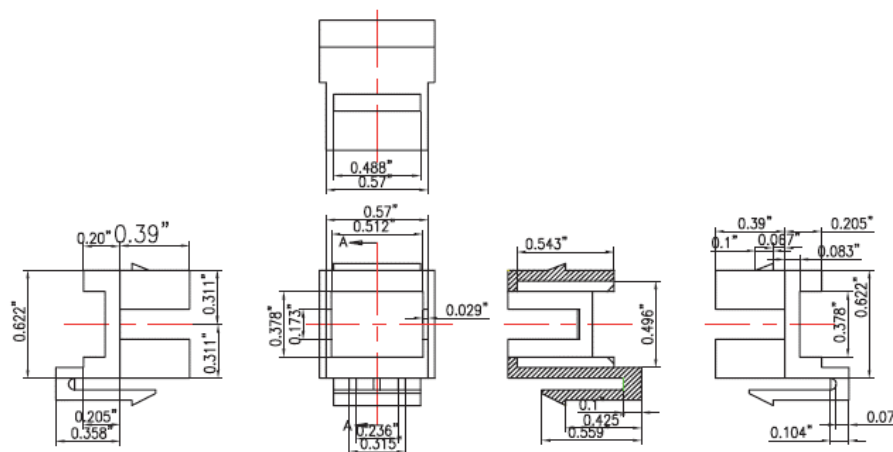

### Keystone Modul LWL

Produkteigenschaften	Product attributes
<b>Ausführung</b> LWL-LC Duplex Kupplung	<b>Version</b> OWG-LC duplex coupling
<b>Material</b> Farbe: schwarz	<b>Material</b> Colour: black
<b>Lieferumfang</b> 1x Keystone Modul LWL  Im Polybeutel	<b>Scope of delivery</b> 1x Keystone Module LWL  Packed in polybag
Sonstiges	Other
Passend für BACHMANN Custom Module mit Keystone Aufnahme Art. Nr. 917.000 / 917.001 / 917.061 / 917.062  Custom Module können nach Belieben in die dafür vorgesehenen Aufnahmen der BACHMANN Steckdoseneinheiten integriert werden	Suitable for BACHMANN Custom Modules with keystone mount item no. 917.000 / 917.001 / 917.061 / 917.062  Custom Modules can be integrated into the designated Custom Module frames of BACHMANN power strips

DLC Adapter

Assembly drawing

Enclosure square