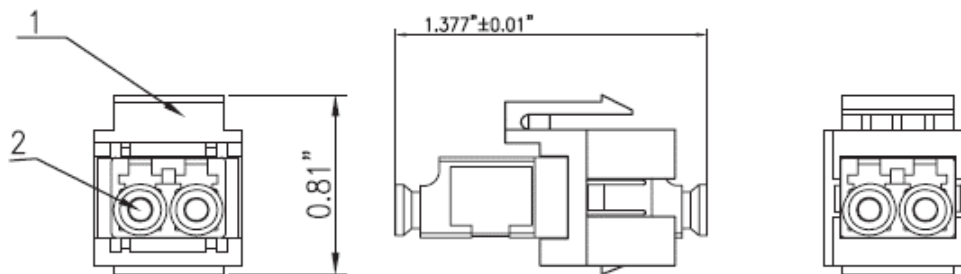

### Keystone Modul LWL

Produkteigenschaften	Product attributes
<b>Ausführung</b> LWL-LC Duplex Kupplung	<b>Version</b> OWG-LC duplex coupling
<b>Material</b> Farbe: schwarz	<b>Material</b> Colour: black
<b>Lieferumfang</b> 1x Keystone Modul LWL  Im Polybeutel	<b>Scope of delivery</b> 1x Keystone Module LWL  Packed in polybag
Sonstiges	Other
Passend für BACHMANN Custom Module mit Keystone Aufnahme Art. Nr. 917.000 / 917.001 / 917.061 / 917.062  Custom Module können nach Belieben in die dafür vorgesehenen Aufnahmen der BACHMANN Steckdoseneinheiten integriert werden	Suitable for BACHMANN Custom Modules with keystone mount item no. 917.000 / 917.001 / 917.061 / 917.062  Custom Modules can be integrated into the designated Custom Module frames of BACHMANN power strips

DLC Adapter

Assembly drawing

Enclosure square