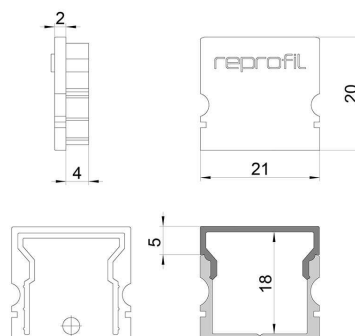

**Artikel Nr.: 979112**

Endkappe H-AU-02-15 Set 2 Stk passend für

**Charakteristik**

Material	Kunststoff
Farbe	Schwarz
Optik	

**Abmessungen und Gewicht**

Länge	21 mm
Breite	6 mm
Höhe	20 mm
Durchmesser	
Gewicht	2 g

**Montage**

**Befestigungsmöglichkeiten**

**Artikel Nr.: 979112**

End Cap H-AU-02-15 Set 2 pcs suitable for

**Characteristics**

Material	plastic
Color	black
Optic	

**Dimensions & Weight**

Length	21 mm
Width	6 mm
Height	20 mm
Diameter	
Product Weight	2 g

**Mounting**

**Mounting Options**