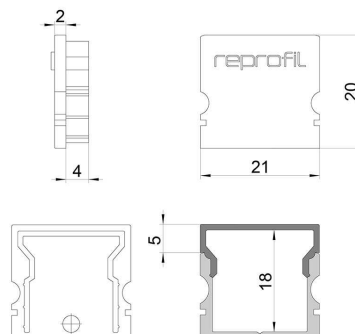

**Artikel Nr.: 979112**

Endkappe H-AU-02-15 Set 2 Stk passend für

**Charakteristik**

Material	Kunststoff
Farbe	Schwarz
Optik	

**Abmessungen und Gewicht**

Länge	21 mm
Breite	6 mm
Höhe	20 mm
Durchmesser	
Gewicht	2 g

**Montage**

**Befestigungsmöglichkeiten**

**Artikel Nr.: 979112**

End Cap H-AU-02-15 Set 2 pcs suitable for

**Characteristics**

Material	plastic
Color	black
Optic	

**Dimensions & Weight**

Length	21 mm
Width	6 mm
Height	20 mm
Diameter	
Product Weight	2 g