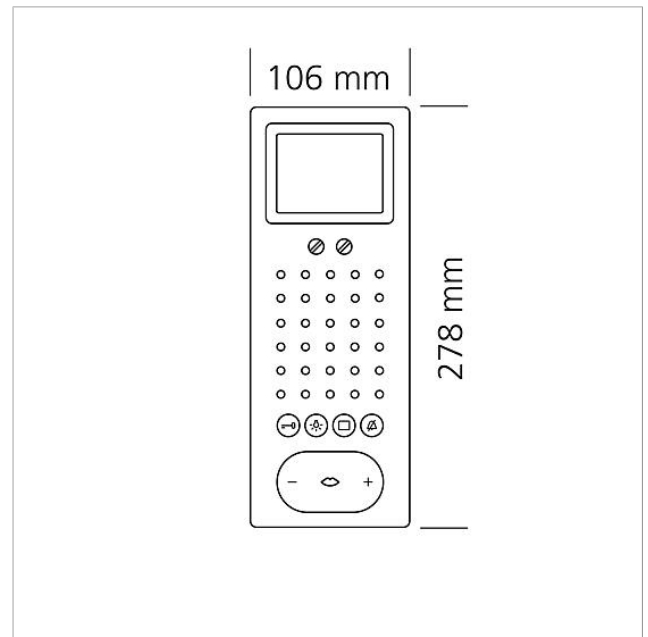

Bus-Freisprechtelefon
Standard mit
Farbmonitor
BFSV 850-03 A/W

200044602

Seite 3

Zeichnungen / Montage