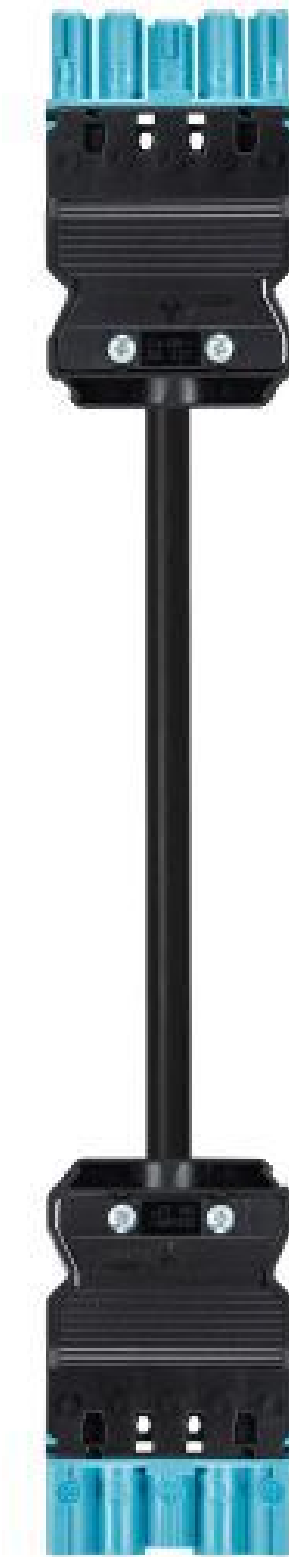

## Produktdatenblatt

Art. Nr. 92.257.3000.9

## Konfektionierte Leitung GST18i5KSBS 15E 30PB02

GST18i5 Verbindungsleitung Buchse - Stecker, Länge 3,0 m,  
5-polig, Kodierung Netz 250 V + nicht SELV, 16 A, Kodierfarbe  
pastellblau, Zugentlastungsfarbe schwarz, Leitungsfarbe schwarz,  
Leiterquerschnitt 1,5 mm<sup>2</sup>, Kabeltyp H05VV-F, Brandklasse: Eca

Art. Nr.

92.257.3000.9

EAN	4015573609815
Bestelleinheit	15 Stück

#### Allgemein

Bemessungsstrom	16 A
Bemessungsspannung	250 V / 400 V
Bemessungsstoßspannung	4 kV
Verschmutzungsgrad	2
Mechanische Codierung Code	Code 2
Verriegelbar	selbstverriegelnd (mit Werkzeug lösbar)
Codierfarbe / Kontakteinsatz	pastellblau
Polkennzeichnung	L, N, PE, D2, D1
Gehäusefarbe mit Zugentlastung	schwarz