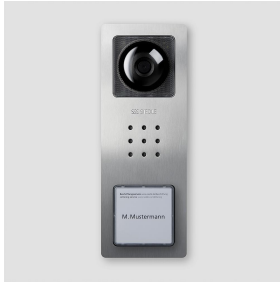

Gehäuse-Oberteil
CV 850-1-..., BCV
850-1-01 E

210008756-00

Produktbeschreibung

Gehäuse-Oberteil für Compact Video Türstation mit 1 Ruftaste, CV 850-1/CV 850-1-02 und BCV 850-1/BCV 850-1-01.

Technische Daten

Abmessungen (mm) B x H x T:

82 x 226 x 35

Artikelinformationen

Artikel-Bezeichnung	Artikelbeschreibung	Farbe/Material	KG Artikel-Nr.
CV 850-1-..., BCV 850-1-01 E	Gehäuse-Oberteil	Edelstahl gebürstet	E 210008756-00

Gehäuse-Oberteil
CV 850-1-..., BCV
850-1-01 E

210008756

Seite 2

Zeichnungen / Montage

Gehäuse-Oberteil
CV 850-1-..., BCV
850-1-01 E

210008756

Seite 3

Weitere Dokumente