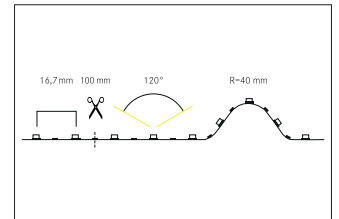

QualityFlex Performance flex lighting 5 m, CRI > 95, 15 W / m, IP00

**Artikel-Nr. 19304003**

QualityFlex Performance flex lighting 5 m, CRI > 95, 15 W / m, IP00, white, 3.000K, CRI > 95. LED flex lighting Länge: 5000.0 mm Lampenleistung je Meter: 15.0 W/m, Lichtstrom je Meter: 1230.0 lm/m, Schutzart raumseitig: IP00, Schutzklasse: III, Spannung: 24V DC, Abstrahlwinkel: 120.0 °, 60 LEDs pro Meter, Chip-Abstand (Short Pitch) : 16,7mm. Zur Individuellen Anwendung kann die LED-Flexplatine alle 100 mm eingekürzt werden. Die maximale Systemlänge von 10.000mm darf mit einer Einspeisung nicht überschritten werden.

**Artikel-Nr.** 19304003  
**Stand:** 06.12.2021 17:30

Colour temperature	3000 K
Light colour	White
Luminous flux per meter	1,230 lm/m
Power	75 W
Lamp power per meter	15 W/m
Beam angle	120 °
Length	5,000 mm
Width	10 mm
Aufbauhöhe	1.4 mm
Length of individual sections	100 mm
Degree of protection	IP00
Protection class	III

McAdam-Step	McAdam-Step 5
Short Pitch	16.7 mm
Number of lamps per meter	60 Qty
Voltage	24V
Voltage type	DC
Ambient temperature	-10 °C bis +40 °C
Control	Dimming depending on driver
Circuit type	Parallel conduction
Length of the connection line	350 mm
Colour rendering	CRI > 95
Maximum module length	10,000 mm