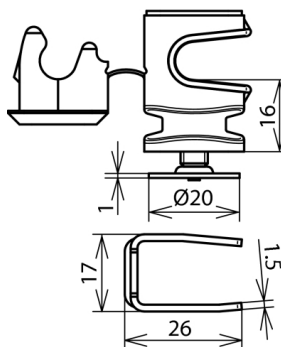

LH PS 8 H16 KB4.6 BR V2A (204 079)

Abbildung unverbindlich

Typ	LH PS 8 H16 KB4.6 BR V2A
Art.-Nr.	204 079
Dachleitungshalter Modell	PLATTENsnap
Werkstoff Dachleitungshalter	NIRO
Klemmbereich	4-6 mm
Bauhöhe Leitungshalter	16 mm
Werkstoff Leitungshalter	Kunststoff
Farbe Leitungshalter	braun
Leitungshalter Aufnahme Rd	8 mm
Leitungshalter Modell	DEHNsnap
Innengewinde	M6
Leitungsführung	lose
Art der Dacheindeckung	an überlappenden Konstruktionen (Platten)
Befestigungsmöglichkeit	Unterklemmen
Gewicht	31 g
Zolltarifnummer (Komb. Nomenklatur EU)	85389099
GTIN (EAN)	4013364032668
VPE	50 Stk.

Änderungen in Form und Technik, bei Maßen, Gewichten und Werkstoffen behalten wir uns im Sinne des Fortschrittes der Technik vor. Die Abbildungen sind unverbindlich.