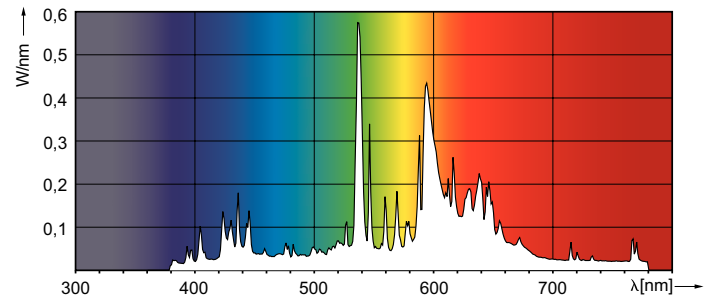

MASTER CityWhite CDO-TT Plus

MASTER CityWhite CDO-TT Plus 100W/828 E40

MASTER CityWhite CDO-TT Plus ist ideal für die Außenbeleuchtung mit angenehmem weißen Licht geeignet

Produkt Daten

Allgemeine Eigenschaften		Nennlichtausbeute (Nom)	
Socket	E40 [E40]	Nennlichtausbeute (Nom)	108 lm/W
Betriebsstellung	UNIVERSAL [Beliebig]	Farbwiedergabeindex (Nom.)	88
Lebensdauer bis 5 % Ausfall (Nom)	18000 h	Strahlungsrückgang nach 2000h	95 %
Lebensdauer bis 10 % Ausfall (Nom)	20000 h	LLMF 4k h Nenn-,Socket ho.	92 %
Lebensdauer bis 20 % Ausfall (Nom)	22500 h	Strahlungsrückgang nach 5000h	90 %
Lebensdauer bis 50 % Ausfall (Nom)	27000 h	LLMF 8k h Nenn-,Socket ho.	88 %
SSF 2000h Nenn-, 3h Zyklus	99 %	LLMF 12k h Nenn-,Socket ho.	85 %
LSF 4000h Nenn-, 12h Zyklus	99 %	LLMF 16k h Nenn-,Socket ho.	82 %
SSF 6000h Nenn-, 3h Zyklus	99 %	LLMF 20k h Nenn-,Socket ho.	80 %
SSF 8000h Nenn-, 3h Zyklus	99 %	scotopic/photopic Lumen	1.30
LSF 12kh Nenn-, 12h Zyklus	99 %	Elektrische Kenndaten	
LSF 16kh Nenn-, 12h Zyklus	97 %	Power (Rated) (Nom)	97.0 W
LSF 20kh Nenn-, 12h Zyklus	90 %	Anlauf-Lampenstrom (max.)	2.2 A
Lichttechnische Daten		Lampenstrom EM (Nom)	1.2 A
Farbcode	828 [CCT von 2800 K]	Zündimpulsspannung (max.)	5000 V
Nennlichtstrom (Nom)	10500 lm	Zündspannung (min.)	198 V
Lichtfarbe	Warmweiß (WW)	Wiederzündzeit (maximal, in Minuten)	900 s
Farbkoordinate X (Nom)	445	Zündzeit (max.)	30 s
Farbkoordinate Y (Nom)	395	Spannung (max.)	105 V
Ähnlichste Farbtemperatur (Nom)	2800 K	Spannung (min.)	89 V

Abmessungsskizzen

CDO-TT Plus 100W/828 E40

Product	D (max)	O	L	C (max)
MASTER CityWhite CDO-TT Plus 100W/828 E40	47 mm	8.5 mm	132 mm	211 mm

MASTER CityWhite CDO-TT Plus

Photometrische Daten

Lebensdauer