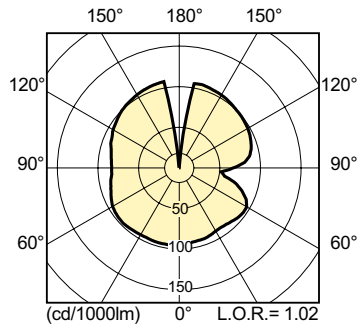

MASTER CityWhite CDO-TT Plus

MASTER CityWhite CDO-TT Plus 100W/828 E40

MASTER CityWhite CDO-TT Plus ist ideal für die Außenbeleuchtung mit angenehmem weißen Licht geeignet

Produkt Daten

Allgemeine Eigenschaften		Nennlichtausbeute (Nom)	
Socket	E40 [E40]	Nennlichtausbeute (Nom)	108 lm/W
Betriebsstellung	UNIVERSAL [Beliebig]	Farbwiedergabeindex (Nom.)	88
Lebensdauer bis 5 % Ausfall (Nom)	18000 h	Strahlungsrückgang nach 2000h	95 %
Lebensdauer bis 10 % Ausfall (Nom)	20000 h	LLMF 4k h Nenn-,Socket ho.	92 %
Lebensdauer bis 20 % Ausfall (Nom)	22500 h	Strahlungsrückgang nach 5000h	90 %
Lebensdauer bis 50 % Ausfall (Nom)	27000 h	LLMF 8k h Nenn-,Socket ho.	88 %
SSF 2000h Nenn-, 3h Zyklus	99 %	LLMF 12k h Nenn-,Socket ho.	85 %
LSF 4000h Nenn-, 12h Zyklus	99 %	LLMF 16k h Nenn-,Socket ho.	82 %
SSF 6000h Nenn-, 3h Zyklus	99 %	LLMF 20k h Nenn-,Socket ho.	80 %
SSF 8000h Nenn-, 3h Zyklus	99 %	scotopic/photopic Lumen	1.30
LSF 12kh Nenn-, 12h Zyklus	99 %	Elektrische Kenndaten	
LSF 16kh Nenn-, 12h Zyklus	97 %	Power (Rated) (Nom)	97.0 W
LSF 20kh Nenn-, 12h Zyklus	90 %	Anlauf-Lampenstrom (max.)	2.2 A
Lichttechnische Daten		Lampenstrom EM (Nom)	1.2 A
Farbcode	828 [CCT von 2800 K]	Zündimpulsspannung (max.)	5000 V
Nennlichtstrom (Nom)	10500 lm	Zündspannung (min.)	198 V
Lichtfarbe	Warmweiß (WW)	Wiederzündzeit (maximal, in Minuten)	900 s
Farbkoordinate X (Nom)	445	Zündzeit (max.)	30 s
Farbkoordinate Y (Nom)	395	Spannung (max.)	105 V
Ähnlichste Farbtemperatur (Nom)	2800 K	Spannung (min.)	89 V

Abmessungsskizzen

CDO-TT Plus 100W/828 E40

Product	D (max)	O	L	C (max)
MASTER CityWhite CDO-TT Plus 100W/828 E40	47 mm	8.5 mm	132 mm	211 mm

MASTER CityWhite CDO-TT Plus

Photometrische Daten

Lebensdauer