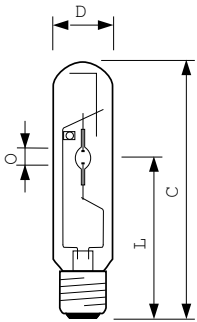

Anforderungen an das Leuchtendesign

Kolbentemperatur (max.)	450 °C
Sockeltemperatur (max.)	250 °C

Produktdaten

Gesamt-Produktcode	871829112032200
Bestell-Produktname	MASTER CityWhite CDO-TT Plus 100W/828 E40
EAN/UPC - Produkt	8718291120322
Bestellcode	12032200
Anzahl pro Verpackung	1
Anzahl pro Umverpackung	12
Material-Nr. (12NC)	928082119231
Nettogewicht (Einzelteil)	0.137 kg
ILCOS Code	MT-100/828-H-E40-48/211

Abmessungsskizzen

CDO-TT Plus 100W/828 E40

Product	D (max)	O	L	C (max)
MASTER CityWhite CDO-TT Plus 100W/828 E40	47 mm	8.5 mm	132 mm	211 mm

MASTER CityWhite CDO-TT Plus

Photometrische Daten

Lebensdauer